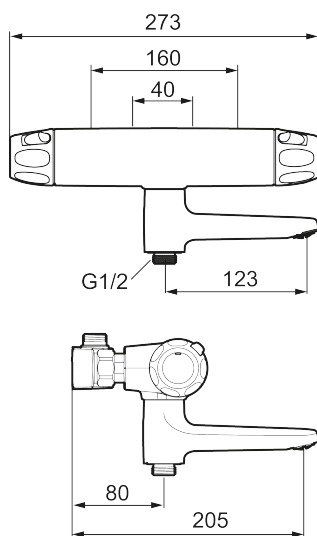

9000XE badkarsblandare

9000XE Badkarsblandare är en blandare i borstad krom med noga avvägd tryck och temperaturreglering, lätt vikt samt ljuddämpande och energibesparande funktioner. Produkten kommer med blandarfäste 40-160 c/c och är utrustad med dubbla backventiler för extra säkerhet.

Art.nr: 86940003 RSK: 8362228 Flöde 3 bar: 22,7 l/min

Utförande: Borstad krom, med vändbart blandarfäste 40–160 c/c

Unika egenskaper

Skyddsmodul EB

- Tryckbalanserad termostatblandare
- Med vridpipomkastare
- Keramisk avstängning
- Eco-stopp
- Lead Free (blyfri)
- Med typgodkända backventiler och vägg tätning
- Med vändbart blandarfäste 40–160 c/c
- Röranslutning uppåt eller nedåt
- Ljudklass 1