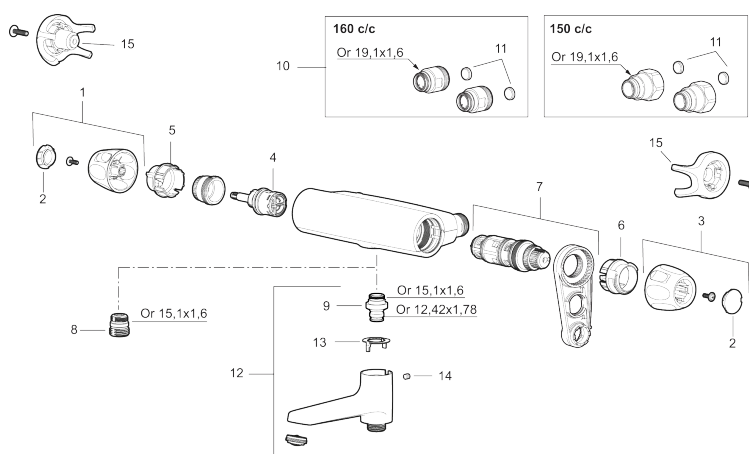

PRODUKTBESKRIVNING

9000XE badkarsblandare

9000XE Badkarsblandare är en blandare i borstad krom med noga avvägd tryck och temperaturreglering, lätt vikt samt ljuddämpande och energibesparande funktioner. Produkten kommer med blandarfäste 40-160 c/c och är utrustad med dubbla backventiler för extra säkerhet.

Art.nr: 86940003

RSK: 8362228

Reservdelslista

NR.	ART.NR	RSK	BESKRIVNING
1	S600083	8218917	Ratt, mängdratt, komplett, krom
1	S600083.75	8218919	Ratt, mängdratt, komplett, borstad krom
2	S600116	8218920	Täcklock, krom
2	S600116.75	8218922	Täcklock, borstad krom
3	S600082	8218914	Ratt, temperaturratt, komplett, krom
3	S600082.75	8218916	Ratt, temperaturratt, komplett, borstad krom
4	S600020	8441462	Keramiskt överstycke, med serviceverktyg (duschblandare)
4	S600269	8387232	Keramiskt överstycke, utan serviceverktyg (duschblandare)
4	S600021	8441463	Keramiskt överstycke, med serviceverktyg (badkarsblandare), och för duschblandare MMIX II med utl. upp
4	S600270	8387233	Keramiskt överstycke, utan serviceverktyg (badkarsblandare), och för duschblandare MMIX II med utl. upp
5	S600086	8439710	Stoppring, standard
6	S600087	8439711	Skållningskyddsring
6	S600026	8439708	Skållningskyddsring, max 42°
7	S600084	8439709	Termostatsinsats, komplett med serviceverktyg
7	S600271	8397030	Termostatsinsats, utan serviceverktyg
8	S600088	8439712	Nippel M18x1-G1/2 (duschblandare)