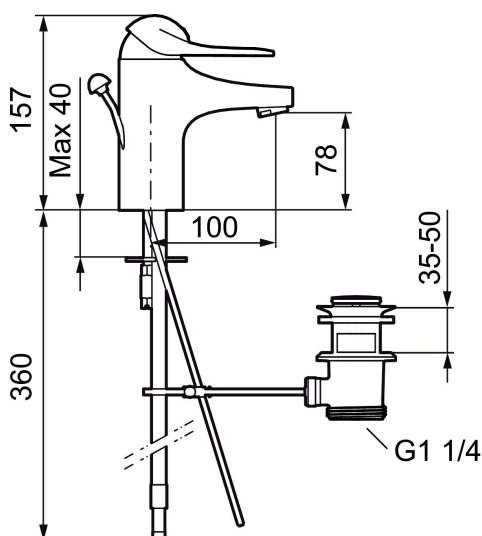

Art.nr: 80656000 RSK: 8235458

Utförande: Krom, Eco Plus, ansl. slät ände Ø10 mm

Unika egenskaper

Skyddsmodul **AA**

- Med lyftventil, helt i metall
- Kallstartsfunktion
- Mjukstängande med keramisk avstängning
- Inbyggd, lätt omställbar flödesbegränsning och temperaturspär
- Eco Flow (energi- och vattenbesparande strålsamlare)
- Med Soft PEX®-rör
- Hålmått Ø33,5–37 mm

Art.nr: 80656000

RSK: 8235458

Reservdelslista

NR.	ART.NR	RSK	BESKRIVNING
1	58500000	8591936	Spak, komplett, längd: 90 mm
1	58501750	8591937	Spak, komplett, längd: 150 mm
1	58501800	8592048	Spak, komplett, längd: 180 mm
2	58510000	8591944	Färgmarkering och fästskruv till spak
3	58520000	8591945	Täckhylsa
4	58530140	8241726	Fästnippel med serviceverktyg
5	S600273	8387230	Keramikinsats med serviceverktyg, kallstart (grön ring)
5	59120000	8591769	Insats komplett, kallstart (grön ring)
5	59126000	8591966	Insats med serviceverktyg, Eco Plus (grön ring)
5	S600232		Keramikinsats, Low flow, för LEED blandare
6	29142400	8281526	Hylsa M24 utv., 13 mm

NR.	ART.NR	RSK	BESKRIVNING
7	39140800	8186891	Monteringssats, tvättställsblandare
8	S600206	8233049	Självstängande handdusch, krom
9	34093000	8186018	Handduschhållare, krom
10	S600207	8236647	Högtrycksslang, 1,5 m, krom
11	29390000	8295356	Fästnippel
12	29102910	8281534	Strålsamlarinsats, 5,5–6,5 l/min vid 3 bar
12	29102710	8281528	Strålsamlarinsats, 9–11 l/min vid 3 bar
12	29100500	8281532	Strålsamlarinsats, 5 l/min vid 2–6 bar
12	S600072	8281671	Strålsamlarinsats, 3 l/min vid 2–6 bar