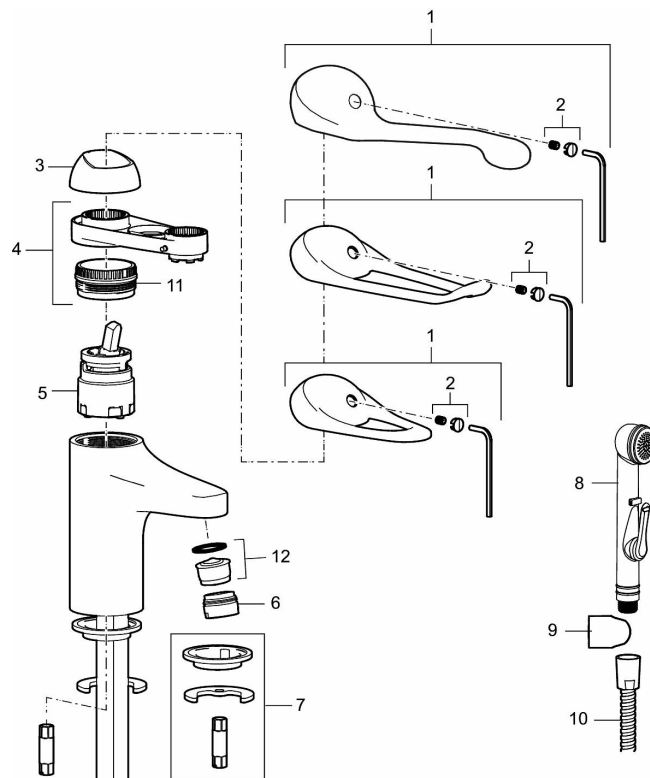

Art.nr: 80656000 RSK: 8235458

Utförande: Krom, Eco Plus, ansl. slät ände Ø10 mm

Unika egenskaper

Skyddsmodul **AA**

- Med lyftventil, helt i metall
- Kallstartsfunktion
- Mjukstängande med keramisk avstängning
- Inbyggd, lätt omställbar flödesbegränsning och temperaturspär
- Eco Flow (energi- och vattenbesparande strålsamlare)
- Med Soft PEX®-rör
- Hålmått Ø33,5–37 mm

Art.nr: 80656000

RSK: 8235458

Reservdelslista

NR.	ART.NR	RSK	BESKRIVNING
1	58500000	8591936	Spak, komplett, längd: 90 mm
1	58501750	8591937	Spak, komplett, längd: 150 mm
1	58501800	8592048	Spak, komplett, längd: 180 mm
2	58510000	8591944	Färgmarkering och fästskruv till spak
3	58520000	8591945	Täckhylsa
4	58530140	8241726	Fästnippel med serviceverktyg
5	S600273	8387230	Keramikinsats med serviceverktyg, kallstart (grön ring)
5	59120000	8591769	Insats komplett, kallstart (grön ring)
5	59126000	8591966	Insats med serviceverktyg, Eco Plus (grön ring)
5	S600232		Keramikinsats, Low flow, för LEED blandare
6	29142400	8281526	Hylsa M24 utv., 13 mm

NR.	ART.NR	RSK	BESKRIVNING
7	39140800	8186891	Monteringssats, tvättställsblandare
8	S600206	8233049	Självstängande handdusch, krom
9	34093000	8186018	Handduschhållare, krom
10	S600207	8236647	Högtrycksslang, 1,5 m, krom
11	29390000	8295356	Fästnippel
12	29102910	8281534	Strålsamlarinsats, 5,5–6,5 l/min vid 3 bar
12	29102710	8281528	Strålsamlarinsats, 9–11 l/min vid 3 bar
12	29100500	8281532	Strålsamlarinsats, 5 l/min vid 2–6 bar
12	S600072	8281671	Strålsamlarinsats, 3 l/min vid 2–6 bar