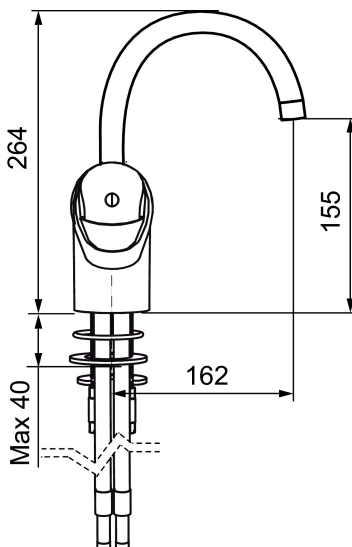

9000E tvättränneblandare

Tvättränneblandare med mjukstängning som förhindrar smällar och tryckstötter är standard, liksom kallstart, keramisk tätning och inbyggd temperaturspär. 5 års tryckgaranti.

Art.nr: 81180000 RSK: 8457686 Flöde 3 bar: 7,7 l/min

Utförande: Krom, ansl. slät ände Ø10 mm

- Kallstartsfunktion
- Mjukstängande med keramisk avstängning
- Inbyggd, lätt omställbar flödesbegränsning och temperaturspär
- Fast, eller fullt svängbar pip
- Med Soft PEX®-rör
- Längd anslutningsrör: 410 mm
- Hålmått Ø33,5–37 mm
- Ytterdiameter fot Ø52 mm