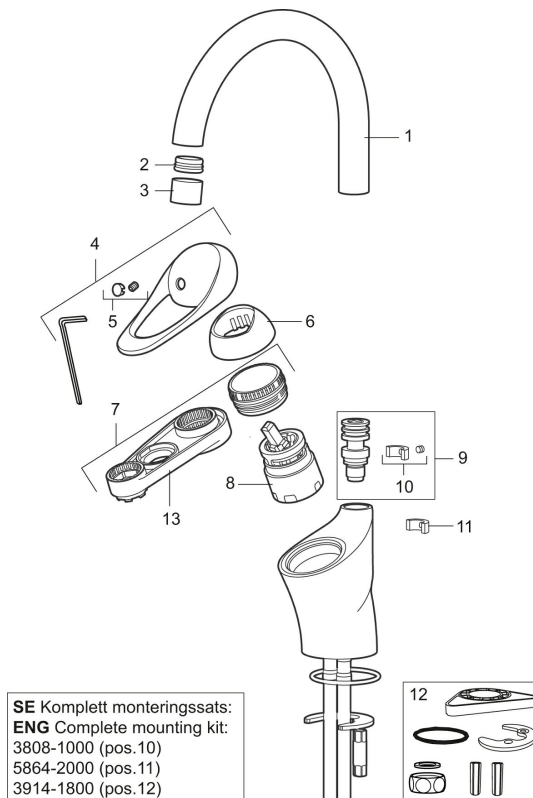

Art.nr: 81180000 RSK: 8457686 Flöde 3 bar: 7,7 l/min

Utförande: Krom, ansl. slät ände Ø10 mm

- Kallstartsfunktion
- Mjukstängande med keramisk avstängning
- Inbyggd, lätt omställbar flödesbegränsning och temperaturspär
- Fast, eller fullt svängbar pip
- Med Soft PEX®-rör
- Längd anslutningsrör: 410 mm
- Hålmått Ø33,5–37 mm
- Ytterdiameter fot Ø52 mm

Art.nr: 81180000

RSK: 8457686

SE Komplet monteringssats:
ENG Complete mounting kit:
3808-1000 (pos.10)
5864-2000 (pos.11)
3914-1800 (pos.12)

Reservdelslista

NR.	ART.NR	RSK	BESKRIVNING
1	58630000	8154077	Utloppspip, tvättrännemodell
2	29102290	8242220	Strålsamlarinsats, 7-9 l/min vid 3 bar
3	29142200	8281524	Hylsa M22 inv.
4	58500000	8591936	Spak, komplett, längd: 90 mm
5	58510000	8591944	Färgmarkering och fästskruv till spak
6	58520000	8591945	Täckhylsa
7	29390000	8295356	Fästnippel
8	59120009	8591949	Insats med serviceverktyg, kallstart (grön ring), original
9	37791000	8295341	Pipnippel komplett, för fast pip
10	38081000	8295334	Stoppskruv med spärsegment
11	58642000	8295339	Spärrklack, 2-pack, (svart/grå)
12	39141800		Monteringssats, köksblandare utan DM-avst.