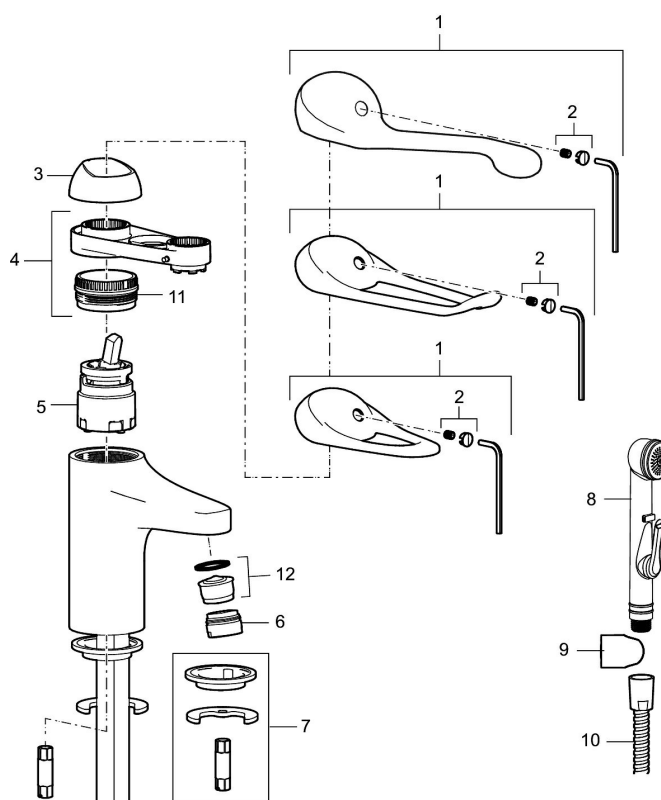

Art.nr: 80630000 RSK: 8235452 Flöde 3 bar: 6,1 l/min
Utförande: Krom, ansl. slät ände Ø10 mm

- Med silpluggsventil, underdel av vit plast
- Kallstartsfunktion
- Mjukstängande med keramisk avstängning
- Inbyggd, lätt omställbar flödesbegränsning och temperaturspär
- Eco Flow (energi- och vattenbesparande strålsamlare)
- Med Soft PEX®-rör
- Hålmått Ø33,5–37 mm

Unika egenskaper

Skyddsmodul **AA**

PRODUKTBESKRIVNING

9000E tvättställsblandare

Energiklassad tvättställsblandare med silpluggsventil. Ekoflöde. Mjukstängning som förhindrar smällar och tryckstötter är standard, liksom kallstart, keramisk tätning och inbyggd temperaturspär. 5 års tryckgaranti. Finns även med tryckplugg.

Art.nr: 80630000

RSK: 8235452

Reservdelslista

NR.	ART.NR	RSK	BESKRIVNING
1	58500000	8591936	Spak, komplett, längd: 90 mm
1	58501750	8591937	Spak, komplett, längd: 150 mm
1	58501800	8592048	Spak, komplett, längd: 180 mm
2	58510000	8591944	Färgmarkering och fästskruv till spak
3	58520000	8591945	Täckhylsa
4	58530140	8241726	Fästnippel med serviceverktyg
5	59120009	8591949	Insats med serviceverktyg, kallstart (grön ring), original
5	59120000	8591769	Insats komplett, kallstart (grön ring)
5	59126000	8591966	Insats med serviceverktyg, Eco Plus (grön ring)
5	S600232		Insats, för tvättställsblandare (LEED)

NR.	ART.NR	RSK	BESKRIVNING
6	29142400	8281526	Hylsa M24 utv., 13 mm
7	39140800	8186891	Monteringssats, tvättställsblandare
8	S600206	8233049	Självstängande handdusch, krom
9	34093000	8186018	Handduschhållare, krom
10	S600207	8236647	Högtrycksslang, 1,5 m, krom
11	29390000	8295356	Fästnippel
12	29102910	8281534	Strålsamlarinsats, 5,5–6,5 l/min vid 3 bar
12	29102710	8281528	Strålsamlarinsats, 9–11 l/min vid 3 bar
12	29100500	8281532	Strålsamlarinsats, 5 l/min vid 2–6 bar
12	S600072	8281671	Strålsamlarinsats, 3 l/min vid 2–6 bar