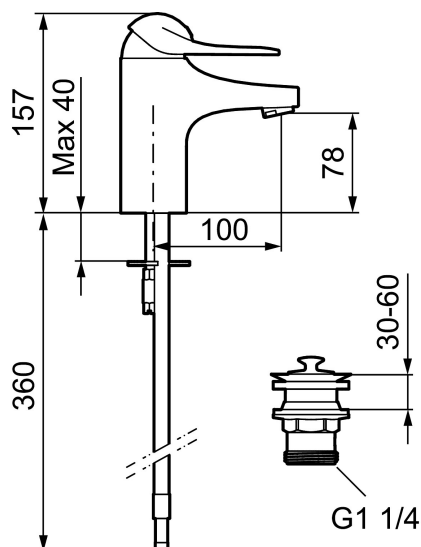

Unika egenskaper

Skyddsmodul **AA**