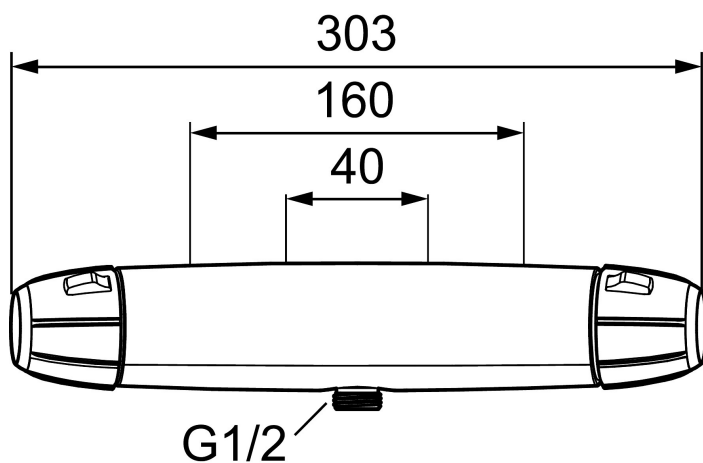

## 9000E II duschblandare Vaska

Säkerhetsblandare för dusch i ny design. Modellen är anpassad för yttre rördragning och har vändbart blandarfäste med justerbar anslutning. Blandarens stilrena form kompletterar de unika funktioner och den miljöhänsyn som kännetecknar 9000E-serien. Smart teknik spar vatten och energi utan att tumma på bekvämligheten för dig som användare.

Art.nr: 82141000 RSK: 8342237

Utförande: Krom, med vändbart blandarfäste 40–160 c/c

### Unika egenskaper

Skyddsmodul 

- Utlopp ned
- Tryckbalanserad termostatblandare
- Keramisk avstängning
- Eco-stopp
- Med typgodkända backventiler
- Med vändbart blandarfäste 40-160 c/c
- Anslutning uppåt eller nedåt
- Duschansl. utsprång från vägg: 85 mm
- Kan kompletteras med pip, se kapitel "Utloppspipar"
- För "Vaska"-modell komplettera med anslutningsnipplar art.nr. 3971-3700