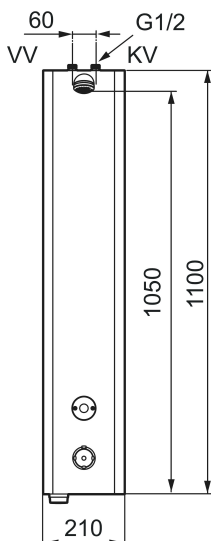

FM Mattsson tronic dusjpanel WMS UV-LED, med termostat, nettdrift

Watersprint dusjpanel

FM Mattsson er stolte av å presentere verdens første dusjpanel med trygg og effektiv vannrensing ved hjelp av UV-LED-teknologi.

Takket være den unike kombinasjonen av FM Mattssons verdensledende elektronikk og termostatteknologi sammen med Watersprints unike UV-LED-enhet, oppnås det et veldig trygt produkt for å bekjempe legionellabakteriene.

Integrasjon mellom dusjpanelet og UV-LED-enheten sikrer at dusjvannet alltid blir desinfisert. Hvis enheten ikke fungerer, slås dusjpanelet av.

Ved hjelp av Tronic WMS-systemet er det mulig å overvåke og håndtere de installerte dusjpanelene, inkludert UV-LED-enheten.

Dusjpanelene finnes med termostat eller for systemer med forhåndsblandet vann.

Watersprint – Intelligent vannrensing

Watersprint er et revolusjonerende produkt som på en smart måte desinfiserer vann i umiddelbar nærhet av tappepunktet ved å bruke UVC-lys generert fra lysdioder på størrelse med et knappenålshode. Teknologien er kun aktiv ved gjennomstrømning av vann, og er derfor svært energieffektiv. Produktet er også helt uten kvikksølv.

Det er dessuten vedlikeholdsfrøtt, ettersom årlig bytte av lyskilder er unødvendig.

UVC-lyset dreper og reduserer bakterier (legionella), virus og protozoer på en svært effektiv måte.

Artikkelnummer: 95036100 **NRF:** 4304896

Utførende: Rustfritt utførende, nettdrift, inkl. transformator og 10 m skjøtekabel

- Dusjpanel med innebygd UV-LED-enhet for effektiv kontroll av legionellabakterier og andre mikroorganismer
- Mulighet for trådløs oppkobling
- Innebygd sikkerhetsfunksjon som slår av vannet i tilfelle en UV-enhetsfeil
- Sikkerhetsbatteri