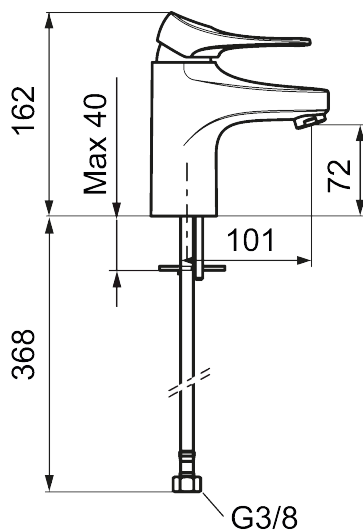

9000XE servantbatteri

9000XE Servantbatteri LEED/BREEAM-tilpasset er et servantbatteri i børstet krom. Den klassiske designen i kombinasjon med et sparsomt vannforbruk gjør det til et opplagt valg på baderommet. Produktet er LEED/BREEAM-tilpasset. Det innebærer at det oppfyller de vannmengdekravene som stilles til visse ny- og ombygginger.

Artikkelnummer: 86507113 **NRF:** 4300134 **Flow 3 bar:** 1,7 l/m
Utførende: Børstet krom, LEED/BREEAM-tilpasset

Unike funksjoner

Tilbakeslagssikring

- Mykstengende
- Kaldstart
- Eco Flow (energi- og vannbesparende strålesamler)
- Vannmengdebegrenser og temperatursperre
- Lead Free (blyfri)
- Lydklasse 1
- Fleksible Soft PEX[®]-rør med 3/8" mutter