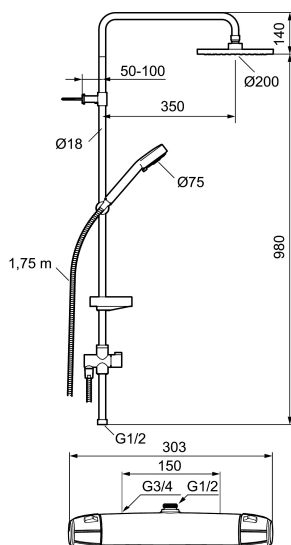

Unike funksjoner

Tilbakeslagssikring

9000E II takdusjpakke

Takdusjpakke gjør det enkelt for deg. Takdusjpakke er en alt-i-ett-pakke, som inneholder kombinasjonsdusj (takdusj og hånddusj) og dusjbatteri. Her er det et optimert samspill mellom form og funksjon. FM Mattsson 9000E viser vei for en ny generasjon blandebatterier, som er miljøtilpasset ned til minste detalj.

Artikkelnummer: 82182500 NRF: 4304822 Flow 3 bar: 10,7 l/m
Utførende: Krom

- Sikkerhetsbatteri med takdusj
- Trykk- og termostatstyrt
- Med tilbakeslagsventiler etter standard EN 1717
- Sperreknapp v/38°C
- Sperreknapp mengde Eco
- Kalkavisende sil
- Såpehylle og dusjomkaster
- 2-strålig hånddusj
- Eco Flow, hånddusj 7,5 l/min og takdusj 11 l/min
- Veggrør kappes etter behov