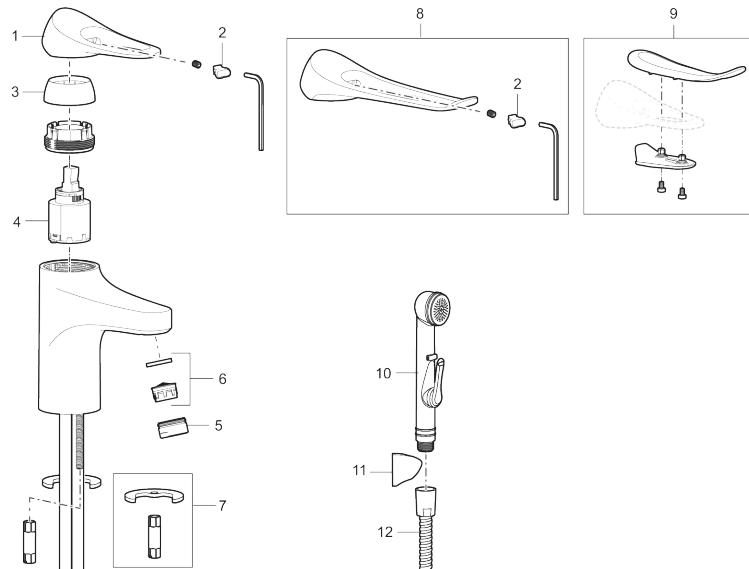

9000XE care servantbatteri med 165 mm spak

Artikkelnummer: 86504110 Flow 3 bar: 1,7 l/m

Utførende: Krom, LEED/BREEAM-tilpasset

- Mykstengende
- Kaldstart
- Eco Flow (energi- og vannbesparende strålesamler)
- Vannmengdebegrenser og temperatursperre
- Lead Free (blyfri)
- Lydklasse 1
- Fleksible Soft PEX®-rør med 3/8" mutter

Unike funksjoner

Tilbakeslagssikring

PRODUKTBESKRIVNING

9000XE care servantbatteri med 165 mm spak

Artikkelnummer: 86504110

Reservedelsliste

NR.	FMM-NR	NRF	BESKRIVELSE
1	S600096	4305273	Spak, krom
1	S600096.75	4305274	Spak, børstet krom
2	S600097	4305275	Merkeplugg
3	S600101	4305279	Dekkhylse, krom
3	S600101.75	4305281	Dekkhylse, børstet krom
4	S600100	4305278	Innsats, inkl. serviceverktøy, kjøkkenbatterier (LEED) og servantbatterier
4	S600099	4305277	Innsats, kjøkkenbatterier (LEED) og servantbatterier
4	S600178	4305292	Innsats med verktøy
5	S600156	4305246	Hylse for strålesamler M24 utv., 13 mm, krom
5	S600156.75	4305247	Hylse for strålesamler M24 utv., 13 mm, børstet krom
6	S600072	4305261	Innsats strålesamler 3 l/min ved 2–6 bar
6	S600226	4305296	Innsats strålesamler 1,7 l/min ved 2–6 bar
7	S600160		Monteringstilbehør for servantbatteri
8	S600175	4305291	Care-spak, komplett
9	S600106	4305236	Care-sett
10	S600206	4305294	Selvstengende hånddusj, krom
11	S600157		Hånddusjholder, krom
11	S600157.75		Hånddusjholder, børstet krom

NR.	FMM-NR	NRF	BESKRIVELSE
12	S600152	4305288	Høytrykkslange, lengde 1,5 m, krom