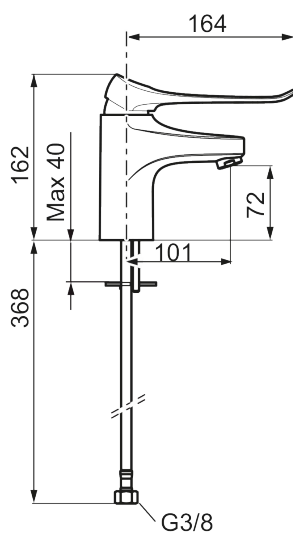

9000XE care servantbatteri med 165 mm spak

Artikkelnummer: 86504110 Flow 3 bar: 1,7 l/m

Utførende: Krom, LEED/BREEAM-tilpasset

- Mykstengende
- Kaldstart
- Eco Flow (energi- og vannbesparende strålesamler)
- Vannmengdebegrenser og temperatursperre
- Lead Free (blyfri)
- Lydklasse 1
- Fleksible Soft PEX®-rør med 3/8" mutter

Unike funksjoner

Tilbakeslagssikring

PRODUKTBESKRIVNING

9000XE care servantbatteri med 165 mm spak

Artikkelnummer: 86504110

Reservedelsliste

NR.	FMM-NR	NRF	BESKRIVELSE
1	S600096	4305273	Spak, krom
1	S600096.75	4305274	Spak, børstet krom
2	S600097	4305275	Merkeplugg
3	S600101	4305279	Dekkhylse, krom
3	S600101.75	4305281	Dekkhylse, børstet krom
4	S600100	4305278	Innsats, inkl. serviceverktøy, kjøkkenbatterier (LEED) og servantbatterier
4	S600099	4305277	Innsats, kjøkkenbatterier (LEED) og servantbatterier
4	S600178	4305292	Innsats med verktøy
5	S600156	4305246	Hylse for strålesamler M24 utv., 13 mm, krom
5	S600156.75	4305247	Hylse for strålesamler M24 utv., 13 mm, børstet krom
6	S600072	4305261	Innsats strålesamler 3 l/min ved 2–6 bar
6	S600226	4305296	Innsats strålesamler 1,7 l/min ved 2–6 bar
7	S600160		Monteringstilbehør for servantbatteri
8	S600175	4305291	Care-spak, komplett
9	S600106	4305236	Care-sett
10	S600206	4305294	Selvstengende hånddusj, krom
11	S600157		Hånddusjholder, krom
11	S600157.75		Hånddusjholder, børstet krom

NR.	FMM-NR	NRF	BESKRIVELSE
12	S600152	4305288	Høytrykkslange, lengde 1,5 m, krom