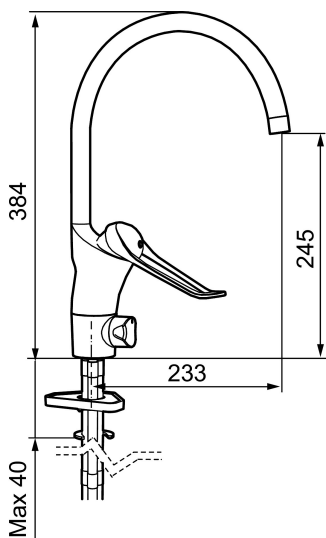

Unika egenskaper

Skyddsmodul  AA

9000E II care köksblandare

Här finns en optimerad samverkan mellan form och funktion. Den förlängda spaken, 145 mm, ger ett enkelt handhavande och förstärker det kraftfulla formspråket. Blandaren ger redan i sitt grundutförande unika funktioner som sparar energi med bibehållen komfort.

Art.nr: 80014000 RSK: 8309087 Flöde 3 bar: 7,4 l/min

Utförande: Krom, ansl. slät ände Ø10 mm

- Med diskmaskinsavstängning
- Kallstartsfunktion
- Mjukstängande med keramisk avstängning
- Inbyggd, lätt omställbar flödesbegränsning och temperaturspär
- Eco Flow (energi- och vattenbesparande strålsamlare)
- Hög, svängbar pip. Spärrbricka medföljer för 60°, 85°, 110° eller 360°
- Men inbyggd keramisk avstängning för disk- och tvättmaskin. Omställbar mellan KV och VV, förinställd på KV
- Med Soft PEX®-rör
- Längd anslutningsrör/slang: 410 mm
- Hålmått Ø34-37 mm
- Skyddsmodul AA avser utloppspip
- Kan förses med avstängningsventil för bänkmaskin
- Spak: 150 mm