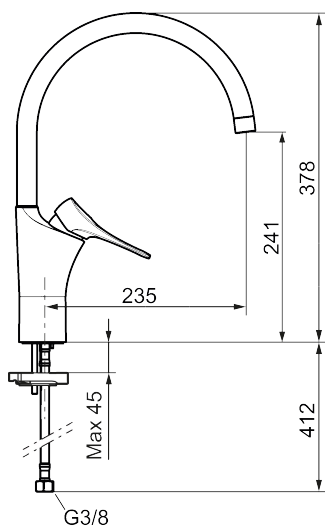

Art.nr: 86000013 **RSK:** 8311782 **Flöde 3 bar:** 6,0 l/min

Utförande: Borstad krom

Unika egenskaper

Skyddsmodul 

- Kallstartsfunktion
- Mjukstängande med keramisk avstängning
- Inbyggd, lätt omställbar flödesbegränsning och temperaturspärri
- Eco Flow (energi- och vattenbesparande strålsamlare)
- Hög, svängbar pip. Spärribricka medföljer för 60°, 85°, 110° eller 360°
- Flexibla anslutningsrör i metallspunnen Soft PEX®, lekande G3/8
- Lead Free (blyfri)
- Ljudklass 1
- Hålmått Ø34-37 mm