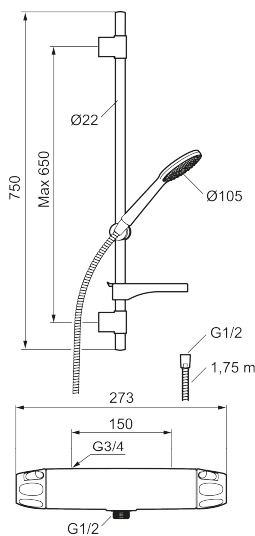

Produktet er LEED/BREEAM-tilpasset. Det innebærer at det oppfyller de vannmengdekravene som stilles til visse ny- og ombygginger.

**Artikkelnummer:** 86822503 **NRF:** 4304804 **Flow 3 bar:** 6,0 l/m  
**Utførende:** Børstet krom, LEED/BREEAM-tilpasset

NR.	FMM-NR	NRF	BESKRIVELSE
7	S600084	4305268	Termostatinnsett, komplett inkl. verktøy
8	S600088	4305272	Overgangsnippel M18x1-G1/2 (dusjbatteri)
9	60770000	4303931	Innsatsnøkkel
10	59800800		Tilslutningsmutter komplett 160 s/s
11	38632006	4305847	Kun innløpsfilter (par)
12	S600105	4305282	Vinge sort (2 stk)
13	S600091	4304975	Hånddusj, krom
13	S600091.75	4304977	Hånddusj, børstet krom
14	S600095	4304988	Dusjrørklammer, krom
14	S600095.75	4304991	Dusjrørklammer, børstet krom
15	S600109	4304992	Dusjslange, 1,75 m, krom
15	S600109.75	4305283	Dusjslange, 1,75 m, børstet krom