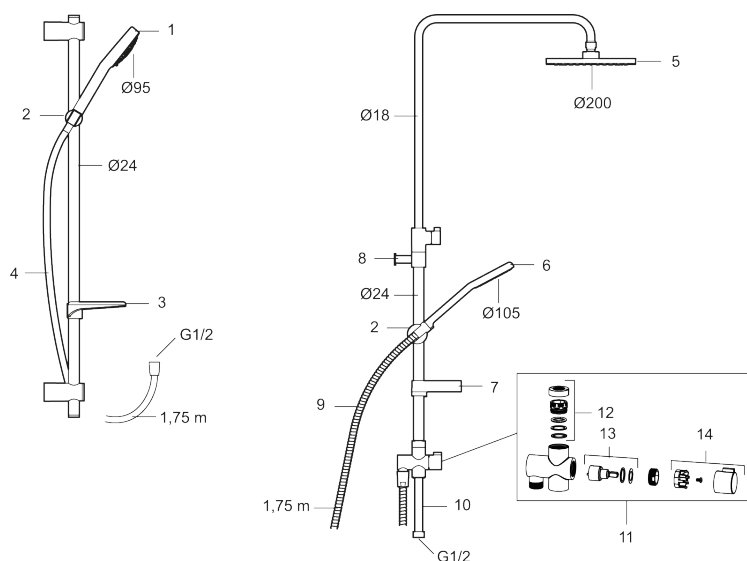

PRODUKTBESKRIVNING

GARDA takduschpaket

FM Mattsson Garda Takduschpaket gör det enkelt för dig. Här samarbetar stilren form och funktion i ett praktiskt allt-i-ett paket som innehåller en lättmonterad takdusch med teleskopfunktion, en handdusch med luftinblandning för en extra mjuk stråle, samt Garda termostatblandare med exakt temperaturhållning och den smarta energisparfunktionen Ecoplus.

Art.nr: 96831000

RSK: 8377372

Reservdelslista

NR.	ART.NR	RSK	BESKRIVNING
1	96750900	8197646	Handdusch
2	93780000	8185671	Handduschhållare
3	94640007	8185634	Tvålhylla, transparent
4	93131755	8181832	Duschslang cromoflex, längd 1,75 m
5	93991000	8180619	Duschsil
6	93810900	8199213	Handdusch, Eco Flow 12 l/min
6	93820000	8199214	Handdusch, Eco Flow 6 l/min
7	94642000	8185687	Tvålhylla
8	96730000	8190745	Väggfäste
9	34841750	8181618	Duschslang, 1,75 m
10	58920100	8189019	Stigrör
11	58903000	8190747	Duschromkastare
12	58961000	8221708	Reservdelssats till duschromkastare
13	59071000	8221706	Insats

NR.	ART.NR	RSK	BESKRIVNING
14	59081000	8221707	Omkastarvred