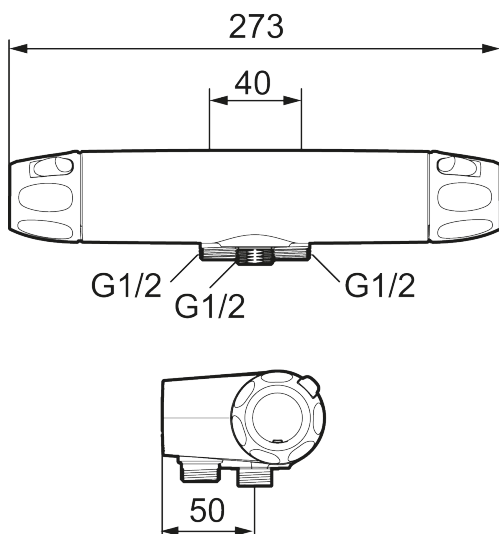

Artikel-nummer: 86850003 **VVS:** 722816114 **Flow 3 bar:** 12,2 l/m
Beskrivelse: Børstet krom, 40 c/c, indløb ned

Unikke egenskaber

Tilbageløbssikring 

- Unik tryk- og temperaturstyring.
- ½ ned.
- Keramisk lukning.
- Kontraventiler.
- Skoldningssikring v/38°C.
- Eco stop.
- Lead Free (blyfri).
- Snavsfilter rundt om reguleringsindsatsen.
- Lydklasse 1.
- **10 års funktionsgaranti.**