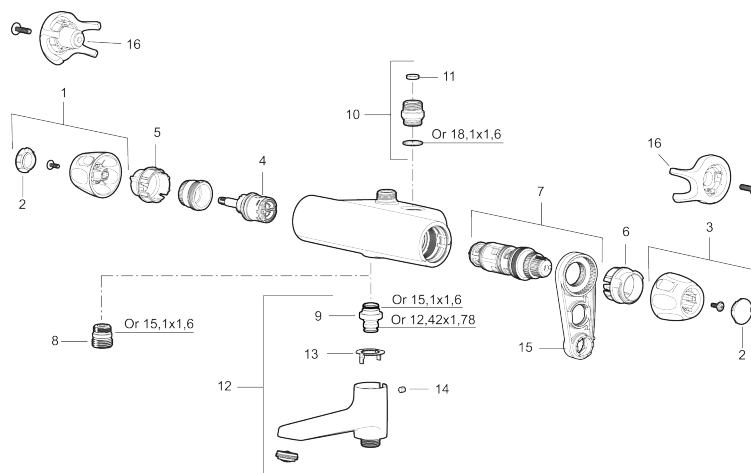

Artikel-nummer: 86850003 **VVS:** 722816114 **Flow 3 bar:** 12,2 l/m
Beskrivelse: Børstet krom, 40 c/c, indløb ned

Unikke egenskaber

Tilbageløbssikring 

- Unik tryk- og temperaturstyring.
- ½ ned.
- Keramisk lukning.
- Kontraventiler.
- Skoldningssikring v/38°C.
- Eco stop.
- Lead Free (blyfri).
- Snavsfilter rundt om reguleringsindsatsen.
- Lydklasse 1.
- **10 års funktionsgaranti.**

PRODUKTBEKRIVELSE

Termostatarmatur 9000XE

9000XE brusearmatur i krom er efterfølgeren til et af vores bedst sælgende armaturer. Designet er lige så sofistikeret som forgængerens, men er blevet opgraderet med dobbelte kontraventiler, hurtigere temperaturregulering, lavere vægt og lydæmpende funktioner. Produktet kan suppleres med badekarstud.

Artikel-nummer: 86850003 VVS: 722816114

Reservedelsliste

NR.	FMM-NR	VVS	BESKRIVELSE
1	S600083		Greb til lukning og regulering af vandmængde, krom
1	S600083.75		Greb til lukning og regulering af vandmængde, børstet krom
2	S600116		Dæksel, krom
2	S600116.75		Dæksel, børstet krom
3	S600082		Greb til regulering af temperaturen, krom
3	S600082.75		Greb til regulering af temperaturen, børstet krom
4	S600020		Keramisk topstykke, inkl. serviceværktøj (brusearmatur)
4	S600269	745136020	Keramisk topstykke, uden serviceværktøj (brusearmatur)
4	S600021		Keramisk topstykke, inkl. serviceværktøj (badekararmatur)
4	S600270	745136021	Keramisk topstykke, uden serviceværktøj (badekararmatur)
5	S600086		Stopring, standard
6	S600087		Skoldningssikringsring
6	S600026		Skoldningssikringsring, (max 42°)
7	S600084		Termostatindsats inkl. serviceværktøj
7	S600271	745136000	Termostatindsats, uden værktøj
8	S600088		Nippel M18x1-G1/2 (brusearmatur)
9	39754000	745136419	Nippel M18x1 m. o-ring (kararmatur)