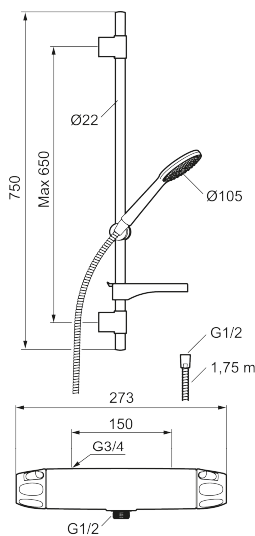

- Sikkerhetsbatteri med dusjgarnityr
- Med såpeskål
- Hånddusj med kalkavvisende sil
- Glidestangen har fleksibelt øvre veggfeste
- Lead Free (blyfri)
- Lydklasse 1