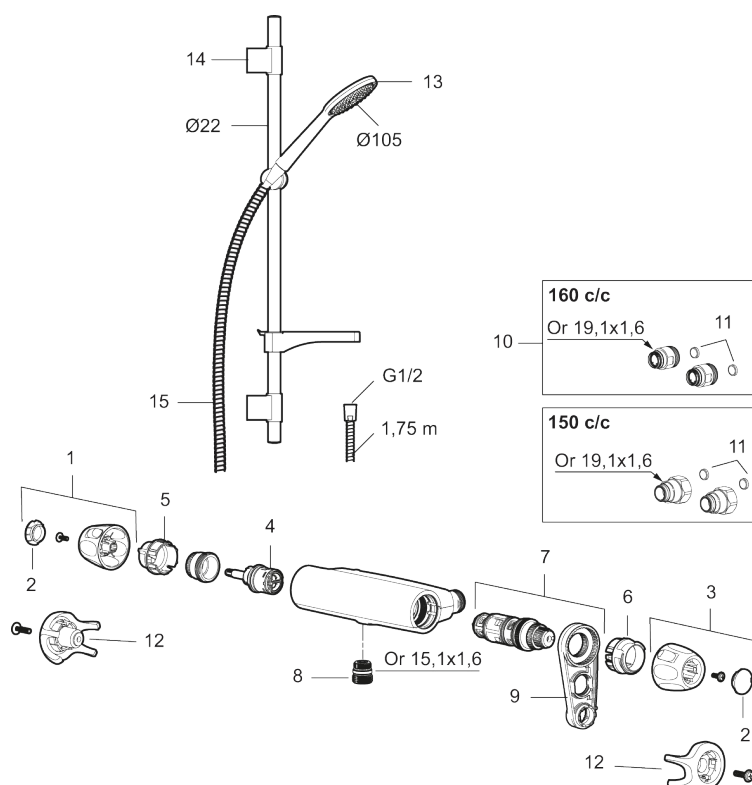

Produktet er LEED/BREEAM-tilpasset. Det innebærer at det oppfyller de vannmengdekravene som stilles til visse ny- og ombygginger.

Artikkelnummer: 86822500 **NRF:** 4304803 **Flow 3 bar:** 6,0 l/m
Utførende: Krom, LEED/BREEAM-tilpasset

9000XE dusjpakke

9000XE dusjpakke er vår komplette dusjpakke med blandebatteri og dusjsett i krom. Blandebatteriet sammen med det store munnstykket gir en behagelig dusjopplevelse med bra trykk og spredning uten at man sløser med vannet. Dusjpakken monteres enkelt i alle typer baderom og kan kompletteres med badekartut. Produktet er LEED/BREEAM-tilpasset. Det innebærer at det oppfyller de vannmengdekravene som stilles til visse ny- og ombygginger.

Artikkelnummer: 86822500 NRF: 4304803

Reservedelsliste

NR.	FMM-NR	NRF	BESKRIVELSE
1	S600083	4305266	Ratt, avstengningssiden, krom
1	S600083.75	4305267	Ratt, avstengningssiden, børstet krom
2	S600116	4305285	Dekkløkk, krom
2	S600116.75	4305286	Dekkløkk, børstet krom
3	S600082	4305264	Temperaturratt, krom
3	S600082.75	4305265	Temperaturratt, børstet krom
4	S600020	4294993	Keramisk kranoverdel, inkl. verktøy (dusjbatteri)
5	S600086	4305269	Sperrering for mengderatt
6	S600087	4305271	Sperrering for temperaturratt

NR.	FMM-NR	NRF	BESKRIVELSE
7	S600084	4305268	Termostatinnsett, komplett inkl. verktøy
8	S600088	4305272	Overgangsnippel M18x1-G1/2 (dusjbatteri)
9	60770000	4303931	Innsatsnøkkel
10	59800800		Tilslutningsmutter komplett 160 s/s
11	38632006	4305847	Kun innløpsfilter (par)
12	S600105	4305282	Vinge sort (2 stk)
13	S600091	4304975	Hånddusj, krom
13	S600091.75	4304977	Hånddusj, børstet krom
14	S600095	4304988	Dusjrørklammer, krom
14	S600095.75	4304991	Dusjrørklammer, børstet krom
15	S600109	4304992	Dusjslange, 1,75 m, krom
15	S600109.75	4305283	Dusjslange, 1,75 m, børstet krom