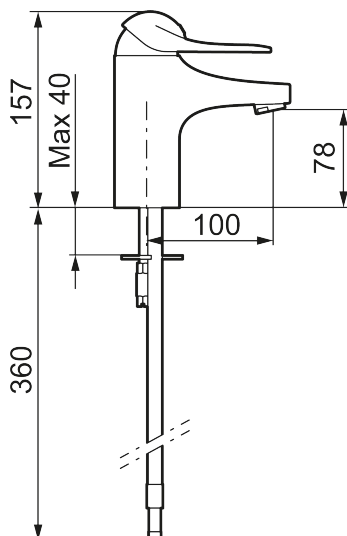

Artikel-nummer:

VVS:

Flow 3 bar: 7,5

80606000

701578404

l/m

Beskrivelse: Krom, Eco Plus, tilslutning G3/8

Unikke egenskaber

Tilbageløbssikring

- **Koldstart.**
- 100 mm fremspring.
- Soft Closing og keramisk kartusche.
- Indbygget temperatur- og flowbegrænser.
- Eco Flow (energi- og vandbesparende perlator).
- Flexible tilslutningsslanger.
- Hulstørrelse Ø33,5-37 mm.
- **5 års trykgaranti.**