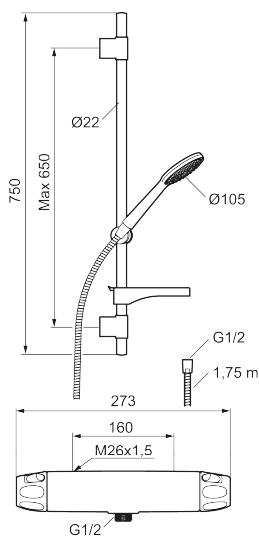

9000XE duschpaket

9000XE Duschpaket är vårt kompletta duschpaket med blandare och duschset i borstad krom. Blandaren tillsammans med det generöst tilltagna munstycket ger en behaglig duschupplevelse med bra tryck och spridning utan att slösa på vattnet. Duschpaketet monteras enkelt i alla typer av badrum. Produkten kan kompletteras med badkarspip.

Art.nr: 86820003 RSK: 8283230 Flöde 3 bar: 6,9 l/min

Utförande: Borstad krom, 160 c/c

- Säkerhetsblandare 9000XE och duschset 9000XE
- Duschsetet har handdusch med kalkavvisande sil, slang, duschstång med väggfästning och tvålhylla
- Lead Free (blyfri)
- Ljudklass 1
- Duschansl. utsprång från vägg: 81 mm

Unika egenskaper

Skyddsmodul