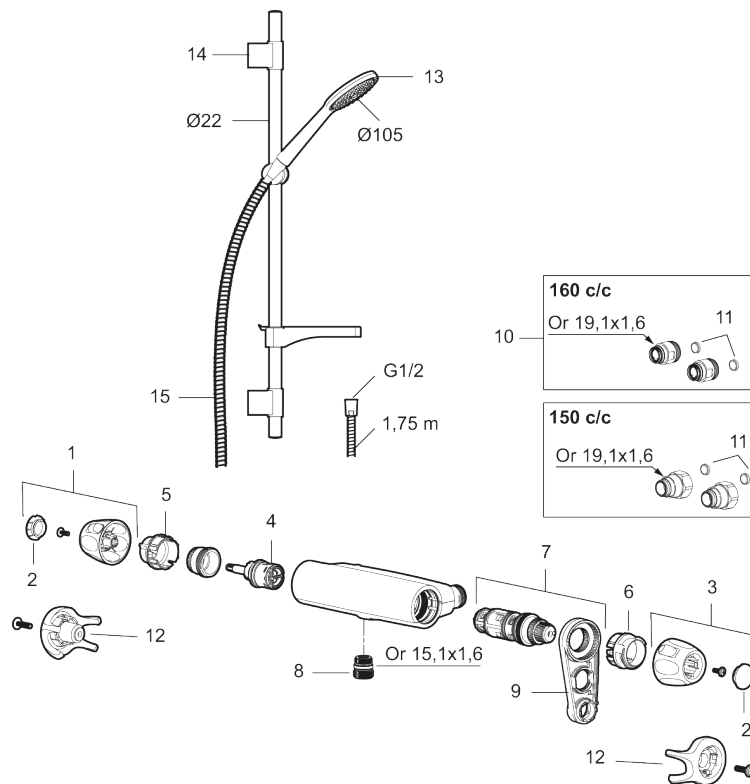

Art.nr: 86820003 RSK: 8283230 Flöde 3 bar: 6,9 l/min

Utförande: Borstad krom, 160 c/c

- Säkerhetsblandare 9000XE och duschset 9000XE
- Duschsetet har handdusch med kalkavvisande sil, slang, duschstång med väggfästning och tvålhylla
- Lead Free (blyfri)
- Ljudklass 1
- Duschansl. utsprång från vägg: 81 mm

Unika egenskaper

Skyddsmodul 

PRODUKTBEKRIVNING

9000XE duschpaket

9000XE Duschpaket är vårt kompletta duschpaket med blandare och duschset i borstad krom. Blandaren tillsammans med det generöst tilltagna munstycket ger en behaglig duschupplevelse med bra tryck och spridning utan att slösa på vattnet. Duschpaketet monteras enkelt i alla typer av badrum. Produkten kan kompletteras med badkarspip.

Art.nr: 86820003

RSK: 8283230

Reservdelslista

NR.	ART.NR	RSK	BESKRIVNING
1	S600083	8218917	Ratt, mängdratt, komplett, krom
1	S600083.75	8218919	Ratt, mängdratt, komplett, borstad krom
2	S600116	8218920	Täcklock, krom
2	S600116.75	8218922	Täcklock, borstad krom
3	S600082	8218914	Ratt, temperaturratt, komplett, krom
3	S600082.75	8218916	Ratt, temperaturratt, komplett, borstad krom
4	S600020	8441462	Keramiskt överstycke, med serviceverktyg (duschblandare)
4	S600269	8387232	Keramiskt överstycke, utan serviceverktyg (duschblandare)
5	S600086	8439710	Stoppring, standard
6	S600087	8439711	Skållningsskyddsring

NR.	ART.NR	RSK	BESKRIVNING
7	S600084	8439709	Termostatinsats, komplett med serviceverktyg
7	S600271	8397030	Termostatinsats, utan serviceverktyg
8	S600088	8439712	Nippel M18x1-G1/2 (duschblandare)
9	60770000	8591918	Serviceverktyg
10	59800800	8592005	Anslutningsnippel 160 c/c
11	38632006	8590311	Filter, 2-pack
12	S600105	8439713	Care-vred, svart, 2-pack
13	S600091	8233001	Handdusch, krom
13	S600091.75	8233003	Handdusch, borstad krom
14	S600095	8239500	Väggfäste, krom
14	S600095.75	8221926	Väggfäste, borstad krom
15	S600109	8252036	Duschslang, 1,75 m, krom
15	S600109.75	8252038	Duschslang, 1,75 m, borstad krom