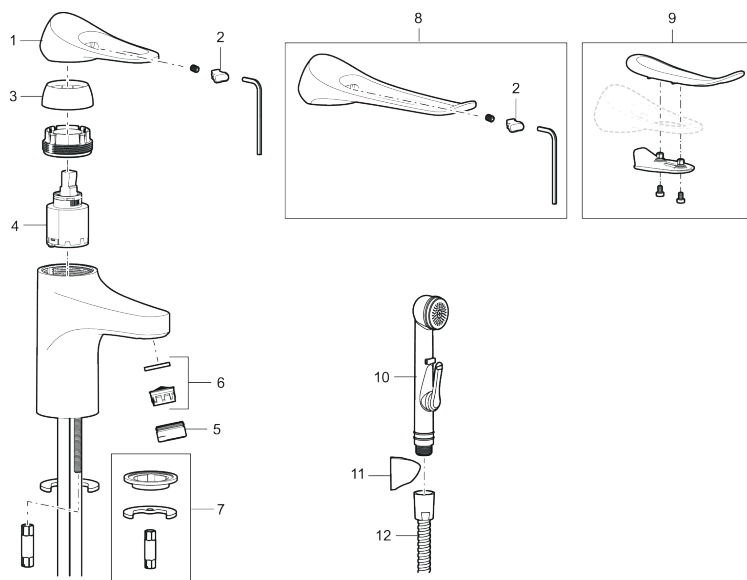

Art.nr: 86500013 RSK: 8278959 Flöde 3 bar: 4,5 l/min

Utförande: Borstad krom

- Kallstartsfunktion
- Mjukstängande med keramisk avstängning
- Inbyggd, lätt omställbar flödesbegränsning och temperaturspär
- Eco Flow (energi- och vattenbesparande strålsamlare)
- Flexibla anslutningsrör i metallspunnen Soft PEX®, lekande G3/8
- Lead Free (blyfri)
- Ljudklass 1
- Hålmått Ø34–37 mm

Unika egenskaper

Skyddsmodul 

PRODUKTBESKRIVNING

9000XE tvättställsblandare

9000XE Tvättställsblandare är en tvättställsblandare i borstad krom. Den klassiska designen i kombination med en återhållsam vattenförbrukning gör den till det självklara valet i badrummet.

Art.nr: 86500013

RSK: 8278959

Reservdelslista

NR.	ART.NR	RSK	BESKRIVNING
1	S600096	8387022	Spak, komplett, krom
1	S600096.75	8387024	Spak, komplett, borstad krom
2	S600097	8387025	Färgmarkering
3	S600101	8387029	Täckhylsa, krom
3	S600101.75	8387031	Täckhylsa, borstad krom
4	S600100	8387028	Insats, med serviceverktyg, för köksblandare (LEED) och tvättställsblandare
4	S600099	8387027	Insats, utan serviceverktyg, för köksblandare (LEED) och tvättställsblandare
4	S600178	8387036	Insats, med serviceverktyg, för tvättställsblandare med sidohanddusch och spolblandare
4	S600272	8387234	Insats, utan serviceverktyg, för tvättställsblandare med sidohanddusch och spolblandare
5	S600156	8280014	Hylsa M24 utv., 13 mm, krom
5	S600156.75	8280015	Hylsa M24 utv., 13 mm, borstad krom
6	S600072	8281671	Strålsamlarinsats, 3 l/min vid 2–6 bar
6	S600226	8280024	Strålsamlarinsats, 1,7 l/min vid 2–6 bar
7	S600160	8387096	Monteringssats, tvättställsblandare
8	S600175	8387083	Care-spak, komplett
9	S600106	8397001	Care-kit

NR.	ART.NR	RSK	BESKRIVNING
10	S600206	8233049	Självstängande handdusch, krom
11	S600208	8239743	Handduschhållare, krom
12	S600152	8236561	Högtrycksslang, 1,5 m, krom