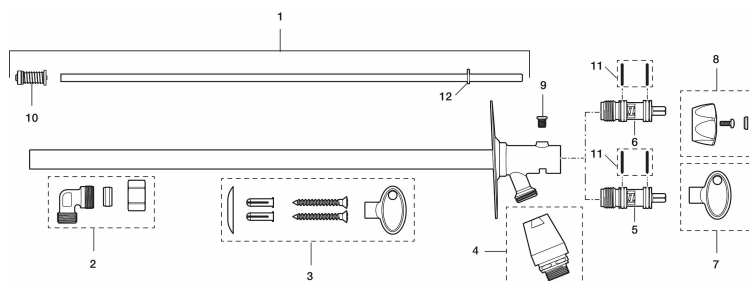

PRODUKTBESKRIVNING

Utekran selvdrenerende med ratt og vakuumentil

Overskuddsvannet i røret tømmer automatisk når kranen stenges. Kranen er for sommerbruk, slange og kupling demonteres før vinteren setter inn slik at alt vann renner ut. Stengningen skjer på veggens innside i godt oppvarmet rom, frostfri kran.

Med typegodkjent tilbakelagsventil etter EN-1717 standard for drikkevann.

Veggbrikken er i rustfritt stål, ventilhus og utløp er i forkrommet messing.

Artikkelnummer: 42940410 NRF: 4303723

Reservedelsliste