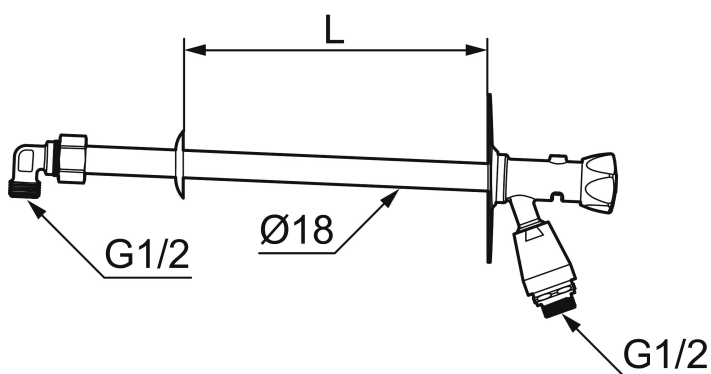

Med typegodkjent tilbakelagsventil etter EN-1717 standard for drikkevann.

Veggbrikken er i rustfritt stål, ventilhus og utløp er i forkrommet messing.

Artikkelnummer: 42940410 NRF: 4303723

Utførende: For veggtykkelse maks 400 mm

Unike funksjoner

Tilbakelagssikring 

- Selvdrenerende, drenerer med slange på
- Skal ikke benyttes ved kuldegrader
- Med ratt
- Med tilbakelagsventil etter standard EN 1717
- Med vakuumentil
- Kan kappes etter veggens tykkelse
- Sete/ventilhus plasseres i godt oppvarmet rom og skal ikke monteres i vegg
- NB! Vakuumentil for der det kreves dobbel sikring mot tilbakesug til rørnett.

PRODUKTBESKRIVNING

Utekran selvdrenerende med ratt og vakuumentil

Overskuddsvannet i røret tømmer automatisk når kranen stenges. Kranen er for sommerbruk, slange og kupling demonteres før vinteren setter inn slik at alt vann renner ut. Stengningen skjer på veggens innside i godt oppvarmet rom, frostfri kran.