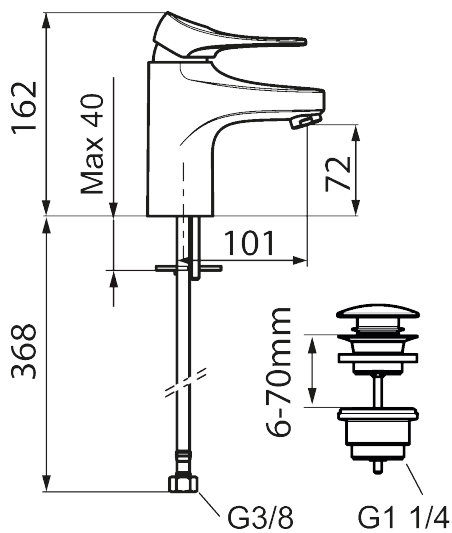

Unikke egenskaber

Tilbageløbssikring

Håndvaskarmatur 9000XE

9000XE håndvaskarmatur er et håndvaskarmatur i børstet krom. Det klassiske design kombineret med et mådeholdent vandforbrug gør det til det oplagte valg til badeværelset. Produktet leveres med bundventil.

Artikel-nummer: 86535013 VVS: 701484414 Flow 3 bar: 4,5 l/m

Beskrivelse: Børstet krom

- Bundventil med klikfunktion.
- **Koldstart.**
- 101 mm fremspring.
- Soft Closing og keramisk kartusche.
- Indbygget temperatur- og flowbegrænser.
- Eco Flow (energi- og vandbesparende perlator).
- Fleksible tilslutningsslanger i metalflettet Soft-PEX®, G3/8.
- Lead Free (blyfri).
- Hulstørrelse Ø34-37 mm.
- Lydklasse 1.
- **10 års funktionsgaranti.**