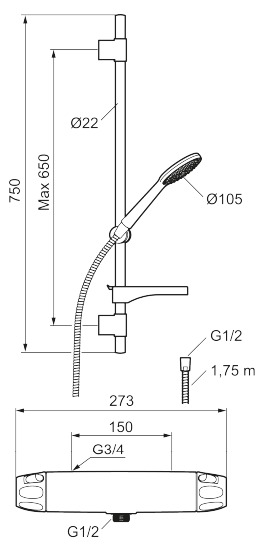

Unike funksjoner

Tilbakeslagssikring