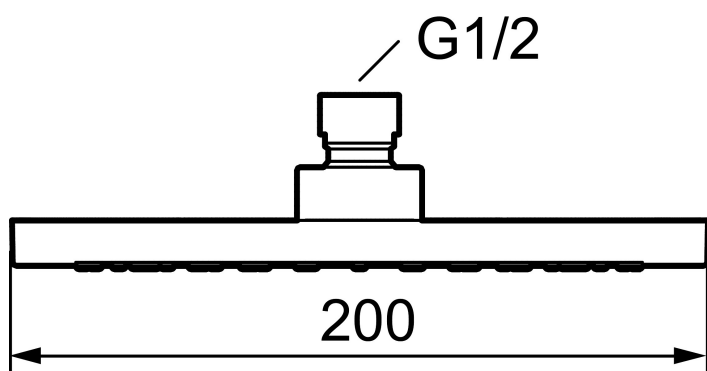

Dusjhode, Garda/9000E

Artikkelnummer: 93991000

NRF: 4304491

Utførende: Krom

- Med kalkavvisende sil og Eco Flow 12 l/min
- Med kuleledd

Garantivilkår

Alle blandedbatterier og alt tilbehør fra FM Mattsson konstrueres og produseres i henhold til gjeldende EU-standarder. Produktene testes grundig i vår fabrikk før de leveres ut til kundene. Vi ber deg om å lese og følge nøye bruks- og vedlikeholdsinstruksjonene som følger med produktet. Korrekt installasjon, vedlikehold og bruk garanterer langvarig holdbarhet for produktet.