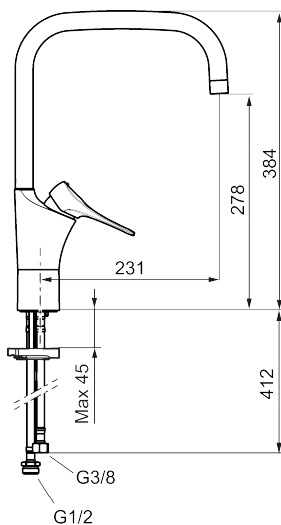

**Art.nr:** 86100010 **RSK:** 8311609 **Flöde 3 bar:** 6,0 l/min

**Utförande:** Krom

### Unika egenskaper

Skyddsmodul 

- Kallstartsfunktion
- Mjukstängande med keramisk avstängning
- Inbyggd, lätt omställbar flödesbegränsning och temperaturspär
- Eco Flow (energi- och vattenbesparande strålsamlare)
- Hög, svängbar pip. Spärbricka medföljer för 60°, 85°, 110° eller 360°
- Flexibla anslutningsrör i metallspunnen Soft PEX®, lekande G3/8
- Lead Free (blyfri)
- Ljudklass 1
- Hålmått Ø34-37 mm