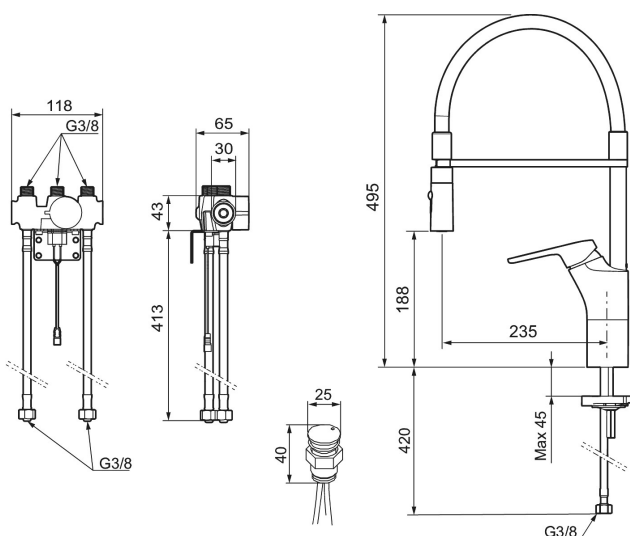

Elektronisk diskmaskinsavstängning:

- Touchknappen monteras synligt ovan bänk, lätt åtkomlig