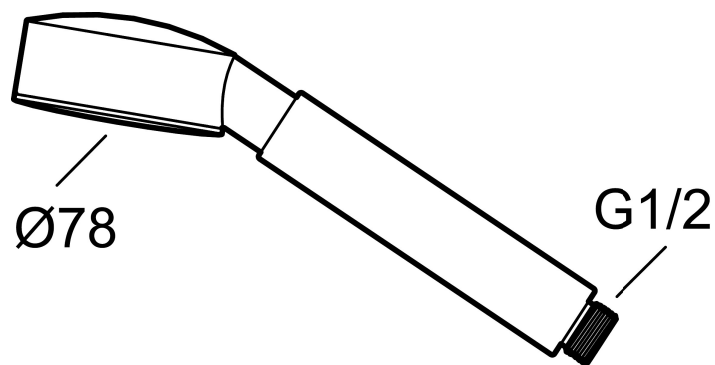

## Hånddusj, Venado

Artikkelnummer: 93252000

NRF: 4304422

Utførende: Krom

- Sil Ø78 mm
- Eco Flow 9 l/min

**Garantivilkår**

Alle blandedbatterier og alt tilbehør fra FM Mattsson konstrueres og produseres i henhold til gjeldende EU-standarder. Produktene testes grundig i vår fabrikk før de leveres ut til kundene. Vi ber deg om å lese og følge nøye bruks- og vedlikeholdsinstruksjonene som følger med produktet. Korrekt installasjon, vedlikehold og bruk garanterer langvarig holdbarhet for produktet.