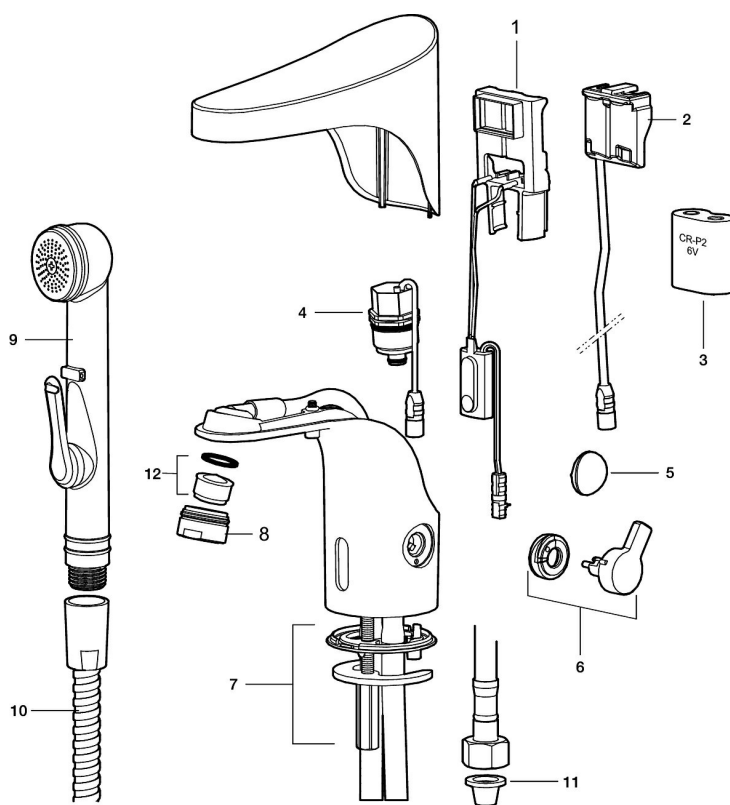

PRODUKTBESKRIVELSE

Håndvaskarmatur 9000E Tronic

Berøringsfrie armaturer er enkle at bruge og sparer både vand og energi. FM Mattsson 9000E Tronic er en ny generation af svenskudviklede berøringsfrie armaturer med alt teknik integreret i armaturhuset.

Den automatiske kalibrering af sensoren gør det lige så enkelt at installere som standard håndvaskarmatur. Temperaturen indstilles nemt ved hjælp af grebet på siden af armaturet.

Grebet kan skoldningssikres eller som alternativ fjernes, når man ønsker en forudindstillet temperatur.

Armaturet er programmerbart for hygiejneskyl, der forhindrer stillestående vand og derved hæmmer bakterievækst i rørene.

Artikel-nummer: 16410005 VVS: 704369185

Reservedelsliste

NR.	FMM-NR	VVS	BESKRIVELSE
1	16214000	704369886	Elektronikenhed til STD
1	16216000	704369885	Elektronikenhed til centralstyring
2	S600131	704360979	AC adapter
3	S600135	704360986	Batteri
4	16201000	704369841	Magnetventil
5	16222000	704369895	Dækkappe