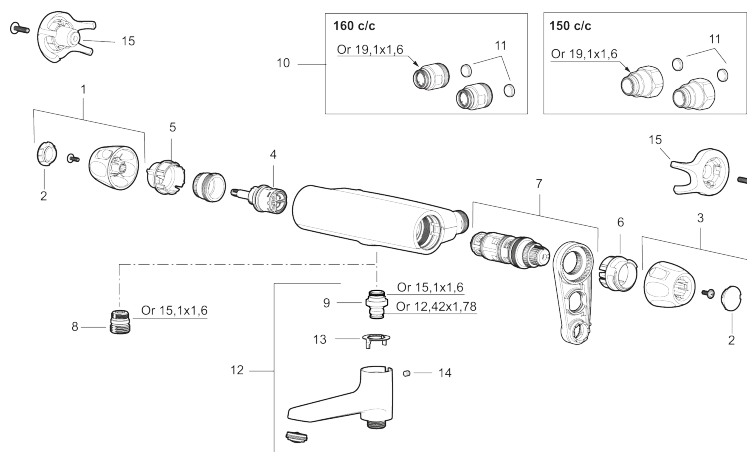

Art.nr: 86900000 RSK: 8362220 Flöde 3 bar: 21,0 l/min

Utförande: Krom, 160 c/c

Unika egenskaper

Skyddsmodul 

- Tryckbalanserad termostatblandare
- Med vridpipomkastare
- Keramisk avstängning
- Eco-stopp
- Lead Free (blyfri)
- Med typgodkända backventiler
- Piputsprång från vägg: 204 mm
- Ljudklass 1

PRODUKTBESKRIVNING

9000XE badkarsblandare

9000XE Badkarsblandare är en blandare i krom med noga avvägd tryck och temperaturreglering, lätt vikt samt ljuddämpande och energibesparande funktioner. Den är även utrustad med dubbla backventiler för extra säkerhet.

Art.nr: 86900000

RSK: 8362220

Reservdelslista

NR.	ART.NR	RSK	BESKRIVNING
1	S600083	8218917	Ratt, mängdratt, komplett, krom
1	S600083.75	8218919	Ratt, mängdratt, komplett, borstad krom
2	S600116	8218920	Täcklock, krom
2	S600116.75	8218922	Täcklock, borstad krom
3	S600082	8218914	Ratt, temperaturratt, komplett, krom
3	S600082.75	8218916	Ratt, temperaturratt, komplett, borstad krom
4	S600020	8441462	Keramiskt överstycke, med serviceverktyg (duschblandare)
4	S600021	8441463	Keramiskt överstycke, med serviceverktyg (badkarsblandare)
5	S600086	8439710	Stoppring, standard
6	S600087	8439711	Skällningsskyddsring
6	S600026	8439708	Skällningsskyddsring, max 42°
7	S600084	8439709	Termostatinsats, komplett med serviceverktyg
8	S600088	8439712	Nippel M18x1-G1/2 (duschblandare)
9	39754000	8591969	Nippel M18x1 med o-ring (badkarsblandare)
10	59800800	8592005	Anslutningsnippel 160 c/c
11	38632006	8590311	Filter, 2-pack
12	S600077	8241000	Utloppspip med vridpipomkastare, krom
12	S600077.75	8357750	Utloppspip med vridpipomkastare, borstad krom

NR.	ART.NR	RSK	BESKRIVNING
13	38521000	8295345	Spärring
14	38086000	8439701	Låsskruv
15	S600105	8439713	Care-vred, svart, 2-pack