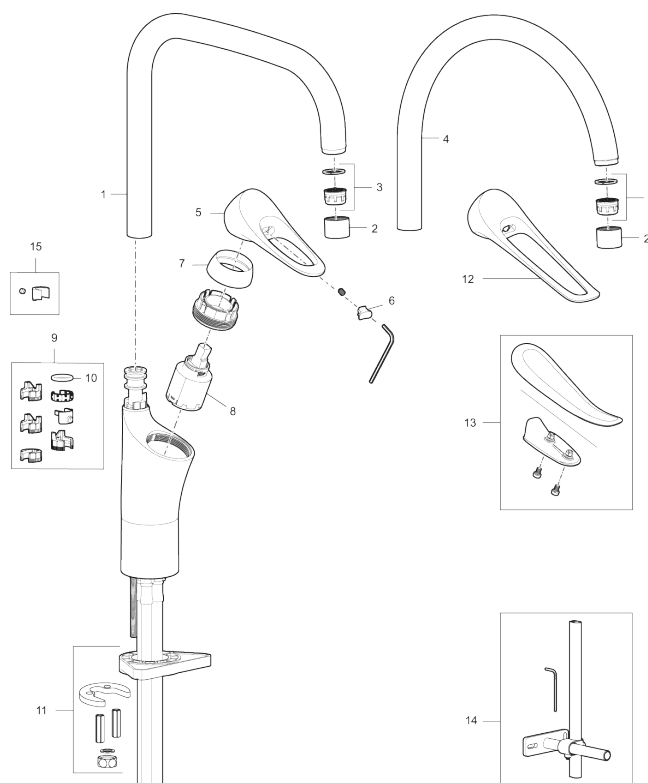

Art.nr: 86007413 **RSK:** 8312010 **Flöde 3 bar:** 3,1 l/min

Utförande: Borstad krom, LEED/BREEAM-anpassad

Unika egenskaper

Skyddsmodul 

- Kallstartsfunktion
- Mjukstängande med keramisk avstängning
- Inbyggd, lätt omställbar flödesbegränsning och temperaturspärri
- Eco Flow (energi- och vattenbesparande strålsamlare)
- Hög, svängbar pip. Spärbricka medföljer för 60°, 85°, 110° eller 360°
- Flexibla anslutningsrör i metallspunnen Soft PEX[®], lekande G3/8
- Lead Free (blyfri)
- Ljudklass 1
- Hålmått Ø34-37 mm

PRODUKTBESKRIVNING

9000XE köksblandare

9000XE Köksblandare med C-pip i borstad krom platsar i vilket kök som helst, oavsett storlek. Köksblandaren är blyfri och har våra smarta, innovativa och energibesparande funktioner såsom kallstart, mjukstängning, temperaturspär samt energi- och vattenbesparande strålsamlare. Den tidlösa och ändamålsenliga designen gör den till ett lika funktionellt som estetiskt hållbart inslag i det moderna hemmet. Produkten är LEED/BREEAM-anpassad vilket innebär att den uppfyller flödeskraven som ställs på vissa ny- och ombyggnationer.

Art.nr: 86007413

RSK: 8312010

Reservdelsslista

NR.	ART.NR	RSK	BESKRIVNING
1	S600103	8387035	Utloppspip, U-modell, krom
1	S600103.75	8387037	Utloppspip, U-modell, borstad krom
2	S600155	8280012	Hylsa M22 inv., krom
2	S600155.75	8280013	Hylsa M22 inv., borstad krom
3	29102910	8281534	Strålsamlarinsats, 5,5–6,5 l/min vid 3 bar
3	29100500	8281532	Strålsamlarinsats, 5 l/min vid 2–6 bar
3	S600072	8281671	Strålsamlarinsats, 3 l/min vid 2–6 bar
4	S600102	8387032	Utloppspip, C-modell, krom