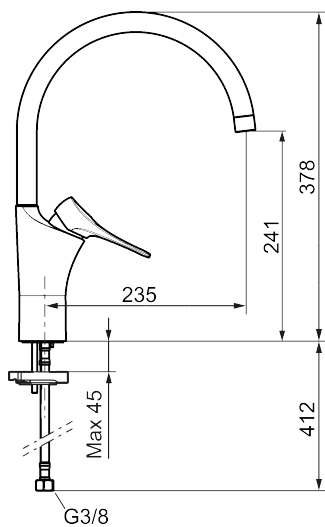

Art.nr: 86007413 **RSK:** 8312010 **Flöde 3 bar:** 3,1 l/min

Utförande: Borstad krom, LEED/BREEAM-anpassad

Unika egenskaper

Skyddsmodul 

- Kallstartsfunktion
- Mjukstängande med keramisk avstängning
- Inbyggd, lätt omställbar flödesbegränsning och temperaturspärri
- Eco Flow (energi- och vattenbesparande strålsamlare)
- Hög, svängbar pip. Spärbricka medföljer för 60°, 85°, 110° eller 360°
- Flexibla anslutningsrör i metallspunnen Soft PEX[®], lekande G3/8
- Lead Free (blyfri)
- Ljudklass 1
- Hålmått Ø34-37 mm

Art.nr: 86007413

RSK: 8312010

Reservdelsslista

NR.	ART.NR	RSK	BESKRIVNING
1	S600103	8387035	Utloppspip, U-modell, krom
1	S600103.75	8387037	Utloppspip, U-modell, borstad krom
2	S600155	8280012	Hylsa M22 inv., krom
2	S600155.75	8280013	Hylsa M22 inv., borstad krom
3	29102910	8281534	Strålsamlarinsats, 5,5–6,5 l/min vid 3 bar
3	29100500	8281532	Strålsamlarinsats, 5 l/min vid 2–6 bar
3	S600072	8281671	Strålsamlarinsats, 3 l/min vid 2–6 bar
4	S600102	8387032	Utloppspip, C-modell, krom