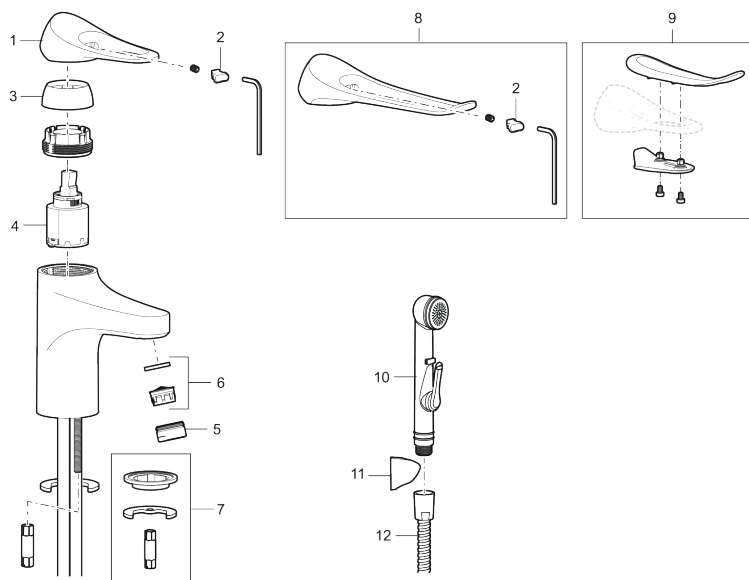

PRODUKTBESKRIVNING

9000XE tvättställsblandare

9000XE Tvättställsblandare är en tvättställsblandare i borstad krom. Den klassiska designen i kombination med en återhållsam vattenförbrukning gör den till det självklara valet i badrummet. Produkten kommer med silpluggsventil.

Art.nr: 86530013

RSK: 8278974

Reservdelslista

NR.	ART.NR	RSK	BESKRIVNING
1	S600096	8387022	Spak, komplett, krom
1	S600096.75	8387024	Spak, komplett, borstad krom
2	S600097	8387025	Färgmarkering
3	S600101	8387029	Täckhylsa, krom
3	S600101.75	8387031	Täckhylsa, borstad krom
4	S600100	8387028	Insats, med serviceverktyg, för köksblandare (LEED) och tvättställsblandare
4	S600099	8387027	Insats, utan serviceverktyg, för köksblandare (LEED) och tvättställsblandare
4	S600178	8387036	Insats, med serviceverktyg, för tvättställsblandare med sidohanddusch och spolblandare
4	S600272	8387234	Insats, utan serviceverktyg, för tvättställsblandare med sidohanddusch och spolblandare
5	S600156	8280014	Hylsa M24 utv., 13 mm, krom
5	S600156.75	8280015	Hylsa M24 utv., 13 mm, borstad krom
6	S600072	8281671	Strålsamlarinsats, 3 l/min vid 2–6 bar
6	S600226	8280024	Strålsamlarinsats, 1,7 l/min vid 2–6 bar
7	S600160	8387096	Monteringssats, tvättställsblandare
8	S600175	8387083	Care-spak, komplett
9	S600106	8397001	Care-kit