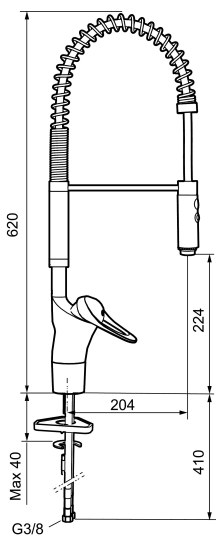

Køkkenarmatur 9000E Flexi

Her er samspelet mellem form og funktion optimeret. FM Mattsson 9000E viser vejen til en ny generation af blandingsbatterier, der er miljøtilpasset ned til mindste detalje. Blandingsbatteriet giver et smukt indtryk og bidrager til et teknisk fuldendt køkken. Også i basisudgaven har det unikke funktioner, der sparer energi, samtidig med at komforten bevares.

Artikel-nummer: 81000010 **VVS:** 716261104 **Flow 3 bar:** 10,2 l/m
Beskrivelse: Krom, tilslutning G3/8

- **Koldstart.**
- Soft Closing og keramisk kartusche.
- Med høj svingtud 60°, 85°, 110° eller 360°.
- 204 mm fremspring.
- Flexibel slange og håndbruser med 2 stråleindstillinger.
- Indbygget temperatur- og flowbegrænser.
- Flexible tilslutningsslanger.
- Hulstørrelse Ø34-37 mm.
- **5 års trykgaranti.**