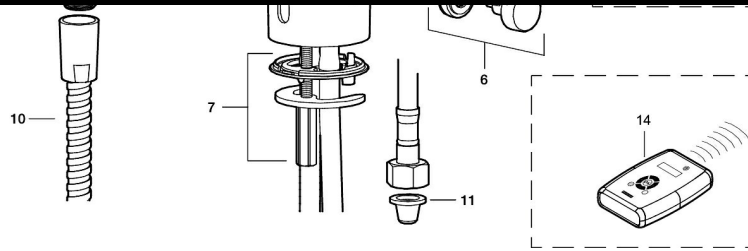

Reservdelslista

NR.	ART.NR	RSK	BESKRIVNING
1	16214000	8553501	Elektronikenhet till STD
1	16216000	8553503	Elektronikenhet till Centralstyrd
2	S600131	8483190	AC adapter
3	S600135	8483191	Batteri
4	16201000	8553500	Magnetventil
5	16222000	8553505	Täcklock
6	16221000	8553504	Vred
7	39141600	8553512	Monteringssats
8	29142400	8281526	Hylsa M24 utv., 13 mm
9	34582000	8183841	Självstängande handdusch
10	34881500	8181594	Högtrycksslang, krom, 1,5 m
11	38800009	8295340	Filterpackning 3/8 (2 st)
12	29100500	8281532	Strålsamlarinsats, 5 l/min vid 2–6 bar
12	S600072	8281671	Strålsamlarinsats, 3 l/min vid 2–6 bar
13	16216100	8438811	Elektronikenhet till WMS
14	16250000	8553508	Fjärrkontroll
15	S600150		Service magnet