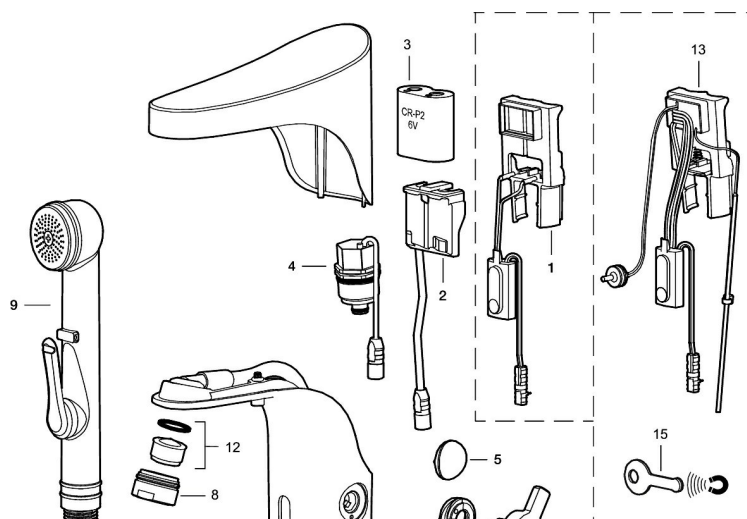

Temperaturen på vattnet ställs enkelt in med hjälp av reglaget på sidan av blandaren. Reglaget går även att spärra för att vara säker på att vattentemperaturen inte blir för hög och orsakar skållningsskador, alternativt tas bort för att kunna användas i miljöer där det finns behov av en förinställd temperatur. Blandaren har även en programmerbar funktion för hygienspolning, vilket förhindrar stillastående vatten och hämmar bakterietillväxt i vattenledningarna.

För att ta blandaren till ytterligare en ny nivå, finns möjligheten att koppla upp blandaren till vår innovativa digitala molntjänst, Tronic WMS. Där blandarna kan övervakas, analyseras samt utvärderas och omvandlas till värdefulla insikter som kan underlätta både drift och användning.

Läs mer om vad uppkopplade blandare kan göra för dig.

Om serien

Våra beröringsfria blandare i serien 9000E tronic är utvecklade i Sverige och är designade och utformade för att spara vatten och energi. Samtidigt som de erbjuder en mer hygienisk och trygg vardag, eftersom blandaren inte behöver beröras för att användas. All teknik är även integrerad i blandarhuset vilket gör att blandaren är lika enkel att installera som en traditionell tvättställsblandare.

Art.nr: 16416030

RSK: 8430651