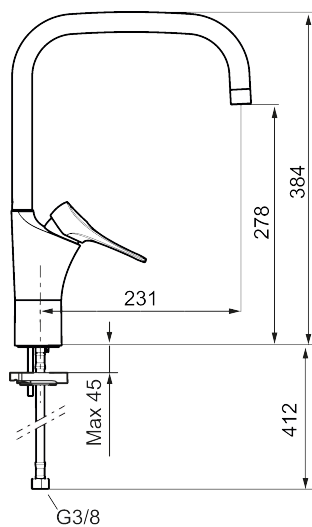

Unike funksjoner

Tilbakeslagssikring

9000XE kjøkkenbatteri

Artikkelnummer: 86120010 NRF: 4301027 Flow 3 bar: 6,0 l/m

Utførende: Krom, med integrert elektronisk avstengning for maskin

- Mykstengende
- Kaldstart
- Eco Flow (energi- og vannbesparende strålesamler)
- Vannmengdebegrenser og temperatursperre
- Svingbar tut sperre 60°, 85°, 110° eller 360°
- Med Integrert elektronisk avstengning for oppvaskmaskin. Stenger automatisk etter 4 eller 12 timer
- For hull i benk Ø34-37 mm
- Lead Free (blyfri)
- Lydklasse 1
- Fleksible Soft PEX®-rør med 3/8" mutter