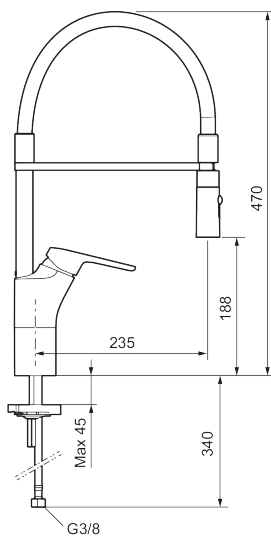

SILJAN flexi kjøkkenbatteri

SILJAN flexi inneholder FM Mattssons kjente funksjoner med kaldstart, mykstengning, temperatursperre samt en energi- og vannbesparende strålesamler. I tillegg til disse fordelene har SILJAN flexi også et avtakbart munnstykke og et valgbart strålebilde.

Artikkelnummer: 83100010 NRF: 4300998 Flow 3 bar: 10,3 l/m
Utførende: Krom

- Mykstengende
- Kaldstart
- Vannmengdebegrenser og temperatursperre
- Svingbar tut sperre 60°, 85°, 110° eller 360°
- 2-strålig munnstykke
- Med tilbakeslagsventil etter standard EN 1717
- For hull i benk Ø34-37 mm
- Fleksible Soft PEX®-rør med 3/8" mutter