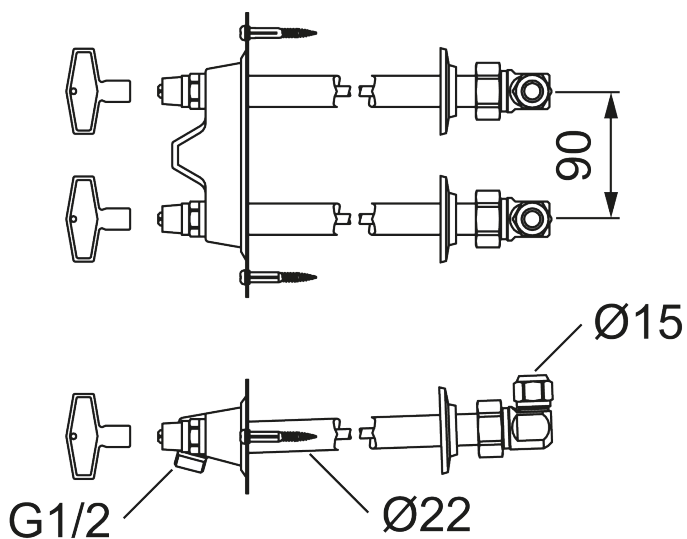

Trädgårdskran för kall- och varmvatten

Varför nöja sig med bara kallvatten utanför huset? Med vår dubbla vattenutkastare kan du tvätta bilen, fylla poolen eller koppla till trädgårdsduschen med den temperatur du önskar. Vattenutkastaren dränerar sig själv vid varje användning, och när du stänger av vattnet framåt hösten är den fryssäker om trädgårdsslangen och snabbkopplingen är demonterad.

Art.nr: 42820050 RSK: 4317103

Utförande: För väggjocklek max 400

Unika egenskaper

- För väggjocklek max 400
- För kall- och varmvatten
- Med typgodkända backventiler
- Kan kapas för anpassning mot väggjocklek
- Väggbrička: Höjd 70 mm, bredd 180 mm, skruvhål 164 c/c

Skyddsmodul