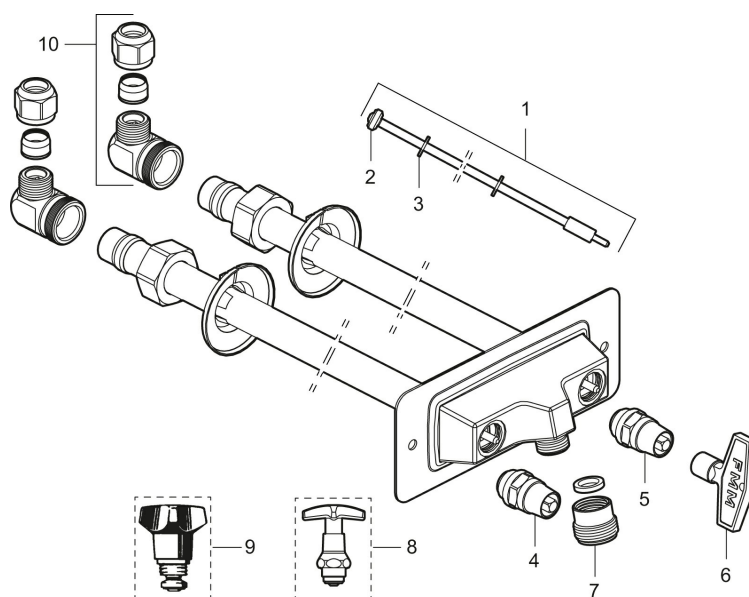

Art.nr: 42820050 RSK: 4317103

Utförande: För väggjocklek max 400

Unika egenskaper

- För väggjocklek max 400
- För kall- och varmvatten
- Med typgodkända backventiler
- Kan kapas för anpassning mot väggjocklek
- Väggbrička: Höjd 70 mm, bredd 180 mm, skruvhål 164 c/c

Art.nr: 42820050

RSK: 4317103

Reservdelslista

NR.	ART.NR	RSK	BESKRIVNING
1	37504715	4316865	Spindelförlängare, L=471 mm, för (400 mm)
1	37505715	4316873	Spindelförlängare, L=571 mm, för (500 mm)
1	37504000	4316878	Spindelförlängare, L=1058 mm, för (1000 mm)
2	36001529	8913410	Krankägla, 2-pack
2	36001500	8913411	Krankägla
3	37520000	5438345	Kägelstyrning, 5-pack
4	35131501	8588908	Kranöverdel, vv
5	35131500	8588907	Kranöverdel, kv
6	42730009	4316626	Nyckel
7	27250009	8241172	Övergångsnippel, G3/4u - G1/2i
8	35071500	8587314	Kranöverdel M20x1,5, kv, krom
8	35071501	8587315	Kranöverdel M20x1,5, vv, krom
9	35051810	8587529	Kranöverdel, oliv, kv