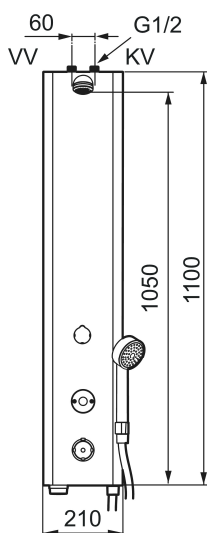

Unikke egenskaber

Tilbageløbssikring

FM Mattsson tronic termostatisk brusepanel WMS, netdrift (ekskl. transformer)

Artikel-nummer: 95076100 **VVS:** 723891434 **Flow 3 bar:** 8,0 l/m

Beskrivelse: Rustfrit udførende, netdrift (ekskl. transformer), inkl. 5m forlængerkabel

- Inkl. håndbruser og bruserlange
- Med termostatisk funktion og mulighed for indstilling af temperatur
- Elektronisk styring.
- Velegnet til svømmehaller, idrætsanlæg og i andre større baderum.
- Konstrueret i en hærværkssikret form.
- Magnetventil og elektronik integreret i det kompakte bruserhoved.
- Bruserstrålen kan vinkles +- 5°
- Flowbegrænser 9 l/min ved 3 bar.
- Eksklusiv tilslutningskobling.
- Pulverlakeret aluminium.