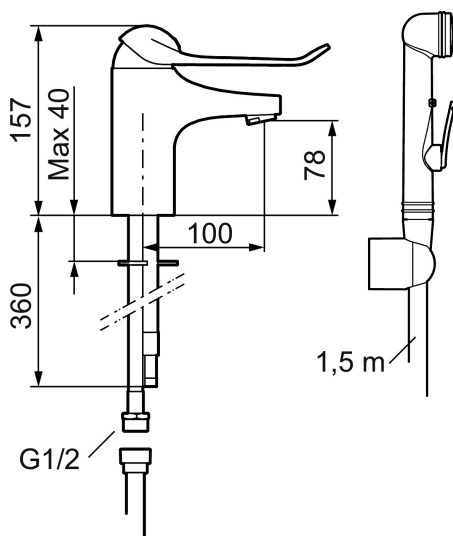

## Håndvaskarmatur 9000E II

Her er samspillet mellem form og funktion optimeret. FM Mattsson 9000E viser vejen til en ny generation af blandingsbatterier, der er miljøtilpasset ned til mindste detalje. Blandingsbatteriet giver et smukt indtryk og bidrager til et teknisk fuldendt badeværelse. Også i basisudgaven har det unikke funktioner, der sparer energi, samtidig med at komforten bevares. Et forlænget greb på armaturet gør det gribevenligt selv for svage hænder. Det er et eksempel på en af de løsninger, der gør vores produkter kan indgå i hele dit liv - kort sagt FM Mattsson armaturer har et design, der passer til alle

Artikel-nummer: 80674000 VVS: 703913334

Beskrivelse: Krom, med selvlukkende sidebruser

### Unikke egenskaber

Tilbageløbssikring 

- Med selvlukkende håndbruser, ophæng, 1500 mm slange.
- Handicapvenligt.
- Greb: 150 mm.
- 100 mm fremspring.
- **Koldstart.**
- Soft Closing og keramisk kartusche.
- Indbygget temperatur- og flowbegrænser.
- Eco Flow (energi- og vandbesparende perlator).
- Flexible tilslutningssslanger.
- Hulstørrelse Ø33,5-37 mm.
- **5 års trykgaranti.**