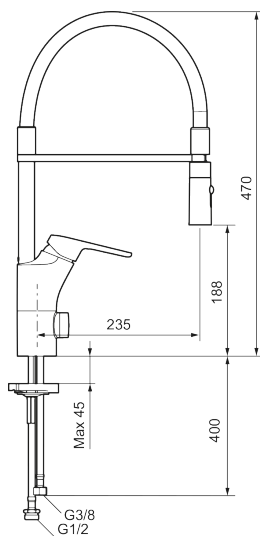

SILJAN flexi köksblandare

SILJAN flexi innehåller FM Mattssons kända funktioner med kallstart, mjukstängning, temperaturspär samt en energi- och vattenbesparande strålsamlare. Utöver dessa fördelar har SILJAN flexi även ett löstagbart munstycke och en valbar strålbild.

Art.nr: 83110010 RSK: 8311425 Flöde 3 bar: 10,3 l/min

Utförande: Krom

- Kallstartsfunktion
- Mjukstängande med keramisk avstängning
- Inbyggd, lätt omställbar flödesbegränsning och temperaturspär
- Svängbar pip, spärrbricka medföljer för 60°, 85°, 110° eller 360°
- Med inbyggd keramisk avstängning för disk- och tvättmaskin. Omställbar mellan KV och VV, förinställd på KV
- 2-stråligt munstycke med koncentrerad strålbild och handdusch
- Flexibla anslutningsrör i metallspunnen Soft PEX®, lekande G3/8
- Hålmått Ø34–37 mm