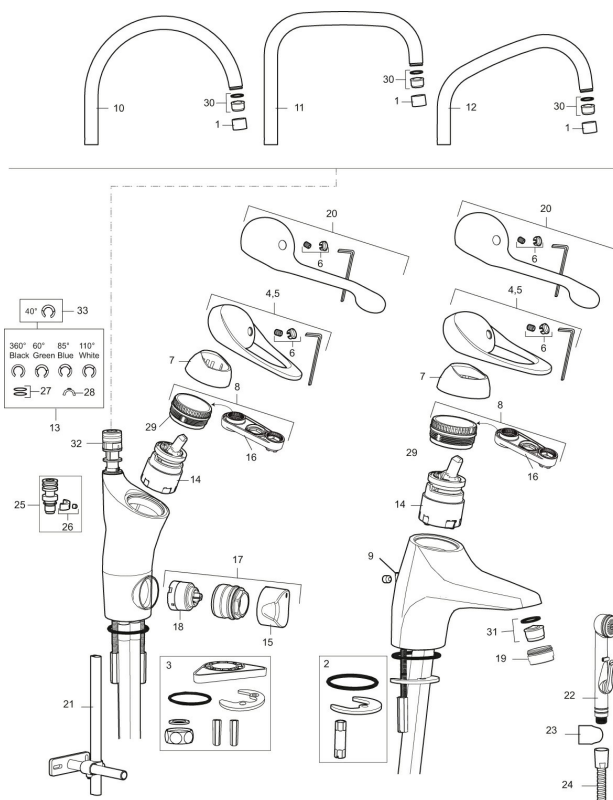

Unike funksjoner

Tilbakeslagssikring

9000E II for kjøkkenbatteri, med 150 mm spak

Med avstengning for oppvaskmaskin

Her er det et optimert samspill mellom form og funksjon. Den forlengede spaken på 150 mm gir enkel bruk og forsterker det kraftfulle formspråket. Helt fra grunnutførelsen har blandebatteriet unike funksjoner som sparer energi samtidig som komforten opprettholdes.

Artikkelnummer: 80014010 NRF: 4300923

Utførende: Krom

- Mykstengende
- Kaldstart
- Eco Flow (energi- og vannbesparende strålesamler)
- Vannmengdebegrenser og temperatursperre
- Svingbar tut sperre 60°, 85°, 110° eller 360°
- Avstengning for maskin Kv, omstillbar til Vv
- For hull i benk Ø34-37 mm
- Spak: 150 mm
- Fleksible Soft PEX®-rør med 3/8" mutter

PRODUKTBESKRIVNING

9000E II for kjøkkenbatteri,
med 150 mm spak

Med avstengning for oppvaskmaskin
Her er det et optimert samspill mellom form og funksjon.
Den forlengede spaken på 150 mm gir enkel bruk og
forsterker det kraftfulle formspråket. Helt fra
grunnutførelsen har blandebatteriet unike funksjoner som
sparer energi samtidig som komforten opprettholdes.
Artikkelnummer: 80014010 NRF: 4300923

Reservedelsliste

NR.	FMM-NR	NRF	BESKRIVELSE
1	29142200		Hylse for strålesamler M22 innv.
2	39140800	4303914	Monteringstilbehør for servantbatterier
3	39142800	4303916	Monteringstilbehør for kjøkkenbatteri
4	58500000	4303917	Spak L-90 mm, krom
5	58501750	4303918	Spak Care L-150 mm, krom
6	58510000	4303919	Merkeplugg og skrue
7	58520000	4303921	Dekkhylse, krom
8	58530140	4303922	Innsatsmutter m/verktøy
9	58540000	4303923	Kedjefeste for oppløfthull, krom
10	58600000	4303924	Utløpstut, II-modell
10	58630000		Utløpstut for vaskerennebatteri