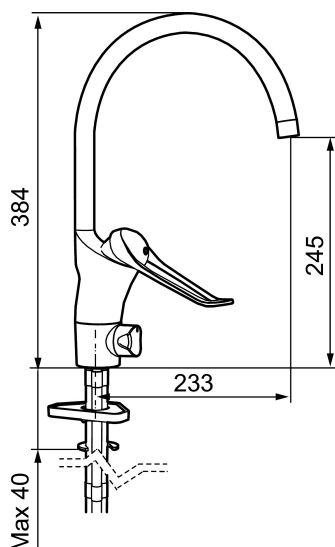

Unike funksjoner

Tilbakeslagssikring

9000E II for kjøkkenbatteri, med 150 mm spak

Med avstengning for oppvaskmaskin

Her er det et optimert samspill mellom form og funksjon. Den forlengede spaken på 150 mm gir enkel bruk og forsterker det kraftfulle formspråket. Helt fra grunnutførelsen har blandebatteriet unike funksjoner som sparer energi samtidig som komforten opprettholdes.

Artikkelnummer: 80014010 NRF: 4300923

Utførende: Krom

- Mykstengende
- Kaldstart
- Eco Flow (energi- og vannbesparende strålesamler)
- Vannmengdebegrenser og temperatursperre
- Svingbar tut sperre 60°, 85°, 110° eller 360°
- Avstengning for maskin Kv, omstillbar til Vv
- For hull i benk Ø34-37 mm
- Spak: 150 mm
- Fleksible Soft PEX®-rør med 3/8" mutter

PRODUKTBESKRIVNING

9000E II for kjøkkenbatteri,
med 150 mm spak

Med avstengning for oppvaskmaskin
Her er det et optimert samspill mellom form og funksjon.
Den forlengede spaken på 150 mm gir enkel bruk og
forsterker det kraftfulle formspråket. Helt fra
grunnutførelsen har blandebatteriet unike funksjoner som
sparer energi samtidig som komforten opprettholdes.
Artikkelnummer: 80014010 NRF: 4300923

Reservedelsliste

NR.	FMM-NR	NRF	BESKRIVELSE
1	29142200		Hylse for strålesamler M22 innv.
2	39140800	4303914	Monteringstilbehør for servantbatterier
3	39142800	4303916	Monteringstilbehør for kjøkkenbatteri
4	58500000	4303917	Spak L-90 mm, krom
5	58501750	4303918	Spak Care L-150 mm, krom
6	58510000	4303919	Merkeplugg og skrue
7	58520000	4303921	Dekkhylse, krom
8	58530140	4303922	Innsatsmutter m/verktøy
9	58540000	4303923	Kedjefeste for oppløfthull, krom
10	58600000	4303924	Utløpstut, II-modell
10	58630000		Utløpstut for vaskerennebatteri