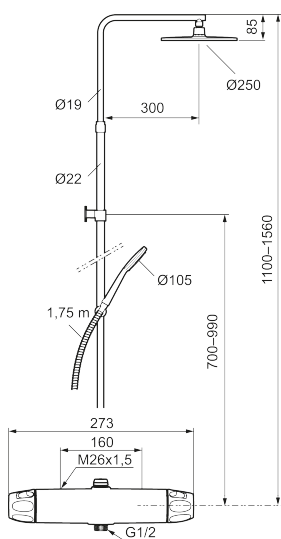

## 9000XE takduschpaket

9000XE Takduschpaket är ett takduschpaket i borstad krom. Duschstången har teleskopfunktion, vilket innebär att höjden på väggfästet kan anpassas efter det specifika badrummets takhöjd, personens längd och/eller önskemål på avstånd till taksilen.

Produkten är LEED/BREEAM-anpassad vilket innebär att den uppfyller flödeskraven som ställs på vissa ny- och ombyggnationer.

**Art.nr:** 86831003 **RSK:** 8283283 **Flöde 3 bar:** 6,0 l/min

**Utförande:** Borstad krom, 160 c/c, LEED/BREEAM-anpassad

### Unika egenskaper

Skyddsmodul 

- Säkerhetsblandare 9000XE och takdusch 9000XE
- Med reversibelt överstycke
- Tak- och handdusch med kalkavvisande sil
- Slang, duschstång med väggfästning (kan kapas vid behov)
- Väggfäste fritt justerbart i höjdlid, 700–990 mm från anslutning och 50–110 mm utsprång från vägg, 2x20 mm distanser medföljer, med väggfästning, dold rörskarv
- Lead Free (blyfri)
- Ljudklass 1
- Duschansl. utsprång från vägg: 81 mm