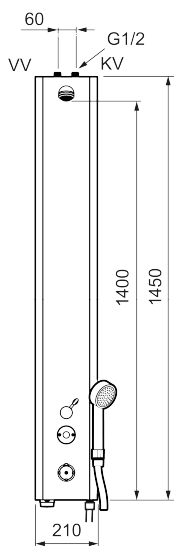

## FM Mattsson tronic termostatisk brusepanel WMS, handicapvenlig, netdrift

Artikel-nummer: 95076140 VVS: 723891456

Beskrivelse: Rustfrit utførende, netdrift (ekskl. transformer), inkl. 5m forlænger kabel

- Handicapvenligt brusepanel, som betyder, at brusepanelets underkant er placeret ca. 800 mm over gulvniveau med henblik på øget tilgængelighed.
- Inkl. håndbruser og bruserslange
- Med termostatisk funktion og mulighed for indstilling af temperatur
- Elektronisk styring.
- Ekskl. Transformer men Inkl. AC Adapter og 5 m forlænger kabel
- Rørtilslutning oppe fra.
- Velegnet til svømmehaller, idrætsanlæg og i andre større baderum.
- Konstrueret i en hærværkssikret form.
- Magnetventil og elektronik integreret i det kompakte bruserhoved.
- Bruserstrålen kan vinkles +- 5°
- Flowbegrænser 9 l/min ved 3 bar.
- Eksklusiv tilslutningskobling.
- Pulverlakeret aluminium.