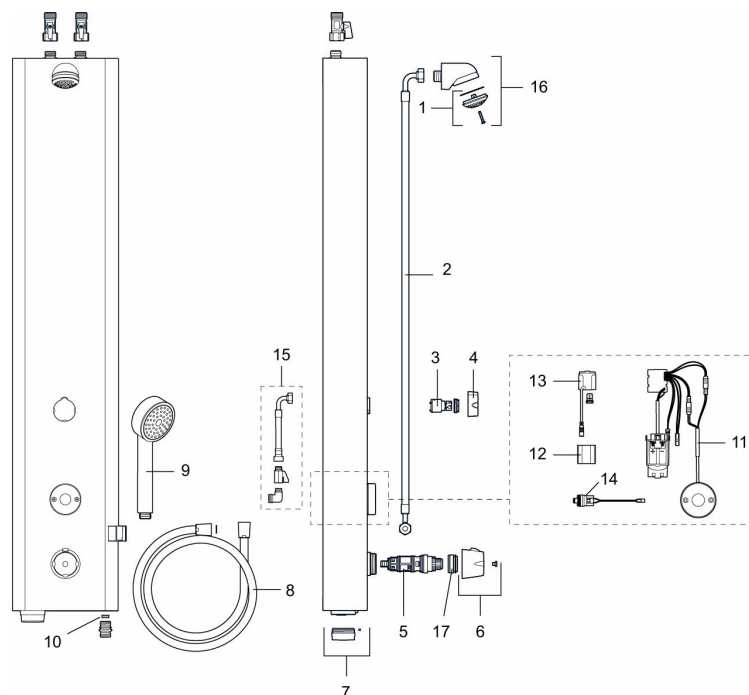

PRODUKTBESKRIVELSE

FM Mattsson tronic termostatisk brusepanel WMS, handicapvenlig, netdrift

Artikel-nummer: 95076140

VVS: 723891456

Reservedelsliste

NR.	FMM-NR	VVS	BESKRIVELSE
1	29182000	723889144	Hovedbruser
2	39090700	723889070	Tilslutningslange, 700 mm
3	59072000	723889290	Insats till omskifter
4	16221700	723889224	Greb til omskifter
5	38607000		Reguleringsindsats, komplet, inkl. serviceværktøj
6	S600222		Temperaturgreb, komplet
7	16222600		Batteridæksel, sort
8	34831750	723889164	Bruseslange, 1,75 m
9	94760900	723889124	Håndbruser
10	29900600	723889106	Flowbegrænser 6 l/min ved 2–6 bar
10	29900900	723889109	Flowbegrænser, 9 l/min ved 2–6 bar
10	29901200	723889112	Flowbegrænser 12 l/min ved 2–6 bar
11	16216500		Elektronikenhed