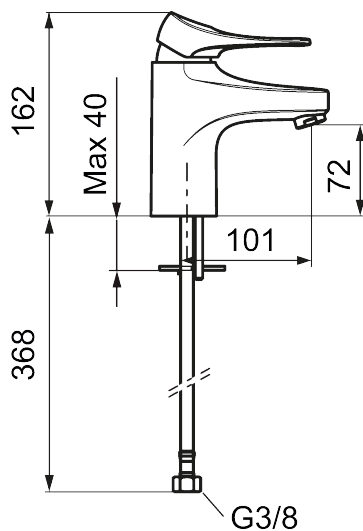

## 9000XE tvättställsblandare

9000XE Tvättställsblandare LEED/BREEAM-anpassad är en tvättställsblandare i krom. Den klassiska designen i kombination med en återhållsam vattenförbrukning gör den till det självklara valet i badrummet. Produkten är LEED/BREEAM-anpassad vilket innebär att den uppfyller flödeskraven som ställs på vissa ny- och ombyggnationer.

Art.nr: 86507110 RSK: 8275630 Flöde 3 bar: 1,7 l/min

Utförande: Krom, LEED/BREEAM-anpassad

### Unika egenskaper

Skyddsmodul **AA**

- Kallstartsfunktion
- Mjukstängande med keramisk avstängning
- Inbyggd, lätt omställbar flödesbegränsning och temperaturspär
- Eco Flow (energi- och vattenbesparande strålsamlare)
- Flexibla anslutningsrör i metallspunnen Soft PEX®, lekande G3/8
- Lead Free (blyfri)
- Ljudklass 1
- Hålmått Ø34–37 mm