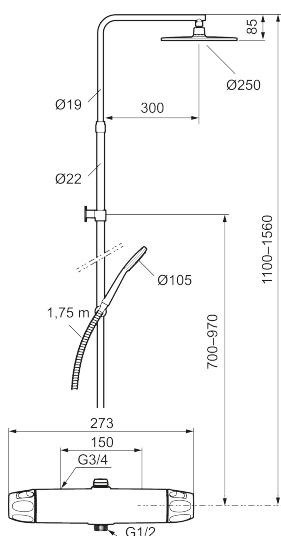

## 9000XE takduschpaket

9000XE Takduschpaket är ett takduschpaket i krom. Duschstången har teleskopfunktion, vilket innebär att höjden på väggfästet kan anpassas efter det specifika badrummets takhöjd, personens längd och/eller önskemål på avstånd till taksilen.

Produkten är LEED/BREEAM-anpassad vilket innebär att den uppfyller flödeskraven som ställs på vissa ny- och ombyggnationer.

**Art.nr:** 86832500 **RSK:** 8283284 **Flöde 3 bar:** 6,0 l/min

**Utförande:** Krom, 150 c/c, LEED/BREEAM-anpassad

### Unika egenskaper

Skyddsmodul 

- OBS! 150 c/c
- Säkerhetsblandare 9000XE och takdusch 9000XE
- Med reversibelt överstycke
- Tak- och handdusch med kalkavvisande sil
- Slang, duschstång med väggfästning (kan kapas vid behov)
- Väggfäste fritt justerbart i höjdlid, 700–970 mm från anslutning och 50–110 mm utsprång från vägg, 2x20 mm distanser medföljer, med väggfästning, dold rörskarv
- Lead Free (blyfri)
- Ljudklass 1
- Duschansl. utsprång från vägg: 81 mm