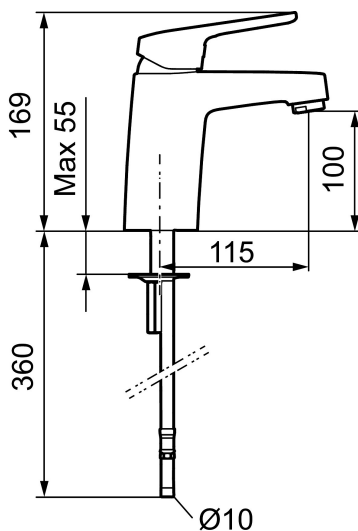

Art.nr: 83500000 RSK: 8235543 Flöde 3 bar: 6,2 l/min

Utförande: Krom, ansl. slät ände Ø10 mm

Unika egenskaper

Skyddsmodul 

- Kallstartsfunktion
- Mjukstängande med keramisk avstängning
- Inbyggd, lätt omställbar flödesbegränsning och temperaturspär
- Eco Flow (energi- och vattenbesparande strålsamlare)
- Med Soft PEX®-rör
- Hålmått Ø32-36 mm

Art.nr: 83500000

RSK: 8235543

Reservdelslista

NR.	ART.NR	RSK	BESKRIVNING
	44450009	8295353	Tillbehörspåse (spärrsegment, stoppskruv, insexnyckel 3 mm)
1	58501000	8592023	Komplett spak , krom
2	58511000	8592021	Färgmarkering och fästskruv till spak
3	58521000	8592020	Täckhylsa, krom
4	58530140	8241726	Fästnippel med serviceverktyg
5	S600298	3870203	Serviceverktyg
6	59115500	8591947	Insats med serviceverktyg, ej kallstart (röd ring)