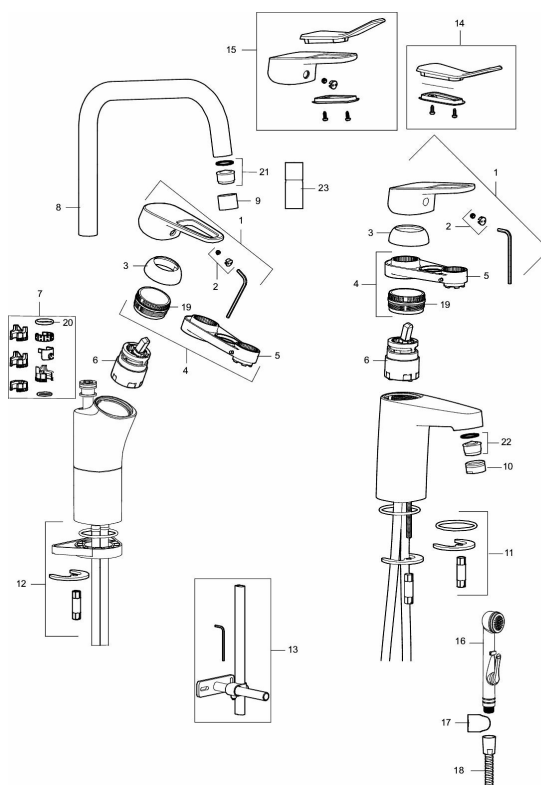

Art.nr: 83500000 RSK: 8235543 Flöde 3 bar: 6,2 l/min

Utförande: Krom, ansl. slät ände Ø10 mm

Unika egenskaper

Skyddsmodul 

- Kallstartsfunktion
- Mjukstängande med keramisk avstängning
- Inbyggd, lätt omställbar flödesbegränsning och temperaturspär
- Eco Flow (energi- och vattenbesparande strålsamlare)
- Med Soft PEX®-rör
- Hålmått Ø32-36 mm

Art.nr: 83500000

RSK: 8235543

Reservdelslista

NR.	ART.NR	RSK	BESKRIVNING
	44450009	8295353	Tillbehörspåse (spärrsegment, stoppskruv, insexnyckel 3 mm)
1	58501000	8592023	Komplett spak , krom
2	58511000	8592021	Färgmarkering och fästskruv till spak
3	58521000	8592020	Täckhylsa, krom
4	58530140	8241726	Fästnippel med serviceverktyg
5	S600298	3870203	Serviceverktyg
6	59115500	8591947	Insats med serviceverktyg, ej kallstart (röd ring)