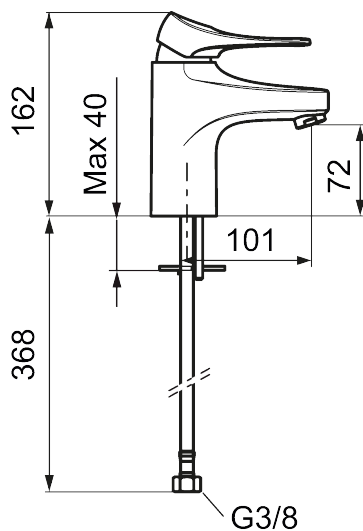

## Håndvaskarmatur 9000XE

9000XE håndvaskarmatur LEED/BREEAM-tilpasset er et håndvaskarmatur i børstet krom. Det klassiske design kombineret med et mådeholdent vandforbrug gør det til det oplagte valg til badeværelset. Produktet er LEED/BREEAM-tilpasset, hvilket indebærer, at det opfylder vandstrømskravene, som stilles til bestemte typer nybyggeri og renoveringer.

Artikel-nummer: 86507313 VVS: 701484214 Flow 3 bar: 3,0 l/m  
 Beskrivelse: Børstet krom, LEED/BREEAM-tilpasset

- **Koldstart.**
- 101 mm fremspring.
- Soft Closing og keramisk kartusche.
- Indbygget temperatur- og flowbegrænser.
- Eco Flow (energi- og vandbesparende perlator).
- Fleksible tilslutningsslanger i metalflettet Soft-PEX<sup>®</sup>, G3/8.
- Lead Free (blyfri).
- Hulstørrelse Ø34-37 mm.
- Lydklasse 1.
- **10 års funktionsgaranti.**