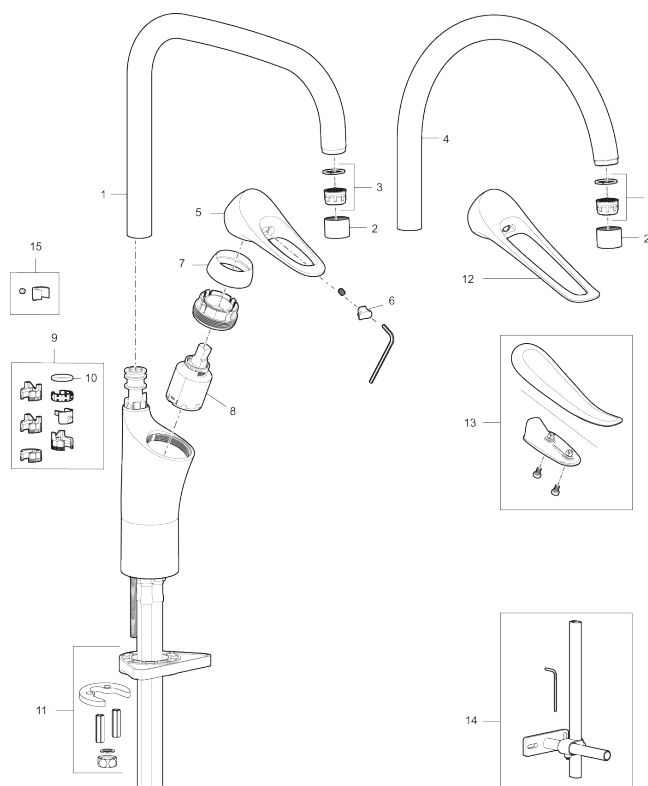

Art.nr: 86007410 **RSK:** 8312008 **Flöde 3 bar:** 3,1 l/min
Utförande: Krom, LEED/BREEAM-anpassad

Unika egenskaper

Skyddsmodul 

- Kallstartsfunktion
- Mjukstängande med keramisk avstängning
- Inbyggd, lätt omställbar flödesbegränsning och temperaturspärri
- Eco Flow (energi- och vattenbesparande strålsamlare)
- Hög, svängbar pip. Spärbricka medföljer för 60°, 85°, 110° eller 360°
- Flexibla anslutningsrör i metallspunnen Soft PEX[®], lekande G3/8
- Lead Free (blyfri)
- Ljudklass 1
- Hålmått Ø34-37 mm

PRODUKTBESKRIVNING

9000XE köksblandare

9000XE Köksblandare med C-pip i krom platsar i vilket kök som helst, oavsett storlek. Köksblandaren är blyfri och har våra smarta, innovativa och energibesparande funktioner såsom kallstart, mjukstängning, temperaturspär samt energi- och vattenbesparande strålsamlare. Den tidlösa och ändamålsenliga designen gör den till ett lika funktionellt som estetiskt hållbart inslag i det moderna hemmet. Produkten är LEED/BREEAM-anpassad vilket innebär att den uppfyller flödeskraven som ställs på vissa ny- och ombyggnationer.

Art.nr: 86007410

RSK: 8312008

Reservdelstlista

NR.	ART.NR	RSK	BESKRIVNING
1	S600103	8387035	Utloppspip, U-modell, krom
1	S600103.75	8387037	Utloppspip, U-modell, borstad krom
2	S600155	8280012	Hylsa M22 inv., krom
2	S600155.75	8280013	Hylsa M22 inv., borstad krom
3	29102910	8281534	Strålsamlarinsats, 5,5–6,5 l/min vid 3 bar
3	29100500	8281532	Strålsamlarinsats, 5 l/min vid 2–6 bar
3	S600072	8281671	Strålsamlarinsats, 3 l/min vid 2–6 bar
4	S600102	8387032	Utloppspip, C-modell, krom