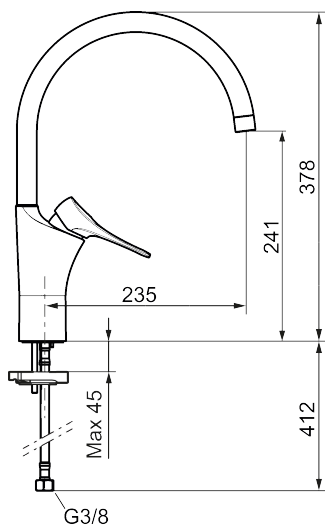

Art.nr: 86007410 **RSK:** 8312008 **Flöde 3 bar:** 3,1 l/min
Utförande: Krom, LEED/BREEAM-anpassad

Unika egenskaper

Skyddsmodul 

- Kallstartsfunktion
- Mjukstängande med keramisk avstängning
- Inbyggd, lätt omställbar flödesbegränsning och temperaturspärri
- Eco Flow (energi- och vattenbesparande strålsamlare)
- Hög, svängbar pip. Spärbricka medföljer för 60°, 85°, 110° eller 360°
- Flexibla anslutningsrör i metallspunnen Soft PEX[®], lekande G3/8
- Lead Free (blyfri)
- Ljudklass 1
- Hålmått Ø34-37 mm

Art.nr: 86007410

RSK: 8312008

Reservdelstlista

NR.	ART.NR	RSK	BESKRIVNING
1	S600103	8387035	Utloppspip, U-modell, krom
1	S600103.75	8387037	Utloppspip, U-modell, borstad krom
2	S600155	8280012	Hylsa M22 inv., krom
2	S600155.75	8280013	Hylsa M22 inv., borstad krom
3	29102910	8281534	Strålsamlarinsats, 5,5–6,5 l/min vid 3 bar
3	29100500	8281532	Strålsamlarinsats, 5 l/min vid 2–6 bar
3	S600072	8281671	Strålsamlarinsats, 3 l/min vid 2–6 bar
4	S600102	8387032	Utloppspip, C-modell, krom