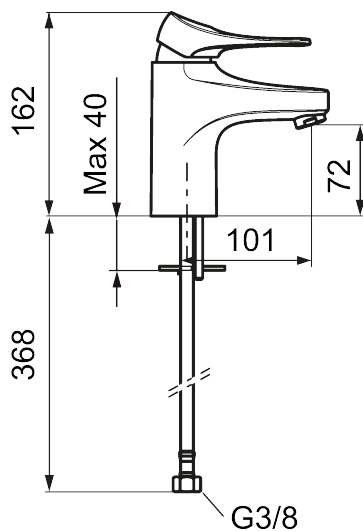

Håndvaskarmatur 9000XE

9000XE håndvaskarmatur er et håndvaskarmatur i børstet krom. Det klassiske design kombineret med et mådeholdent vandforbrug gør det til det oplagte valg til badeværelset.

Artikel-nummer: 86500013 VVS: 701484114 Flow 3 bar: 4,5 l/m
Beskrivelse: Børstet krom

Unikke egenskaber

Tilbageløbssikring

- Koldstart.
- 101 mm fremspring.
- Soft Closing og keramisk kartusche.
- Indbygget temperatur- og flowbegrænser.
- Eco Flow (energi- og vandbesparende perlator).
- Fleksible tilslutningsslanger i metalflettet Soft-PEX[®], G3/8.
- Lead Free (blyfri).
- Hulstørrelse Ø34-37 mm.
- Lydklasse 1.
- **10 års funktionsgaranti.**