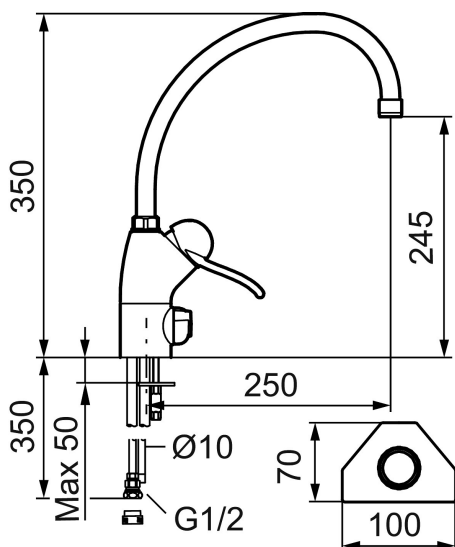

## 9000 köksblandare

FM Mattsson 9000 för köket, har en harmonisk och tidlös design. Den har hetvattenspär, justerbar flödesbegränsning, mjukstängning och keramisk tätning som standard vilket tar bort såväl risken för brännskador, som skadliga tryckstötter i rören. Dess omtanke om sin användare och populära design har gjort den till Sveriges mest köpta blandarserie sedan många år.

**Art.nr:** 91111000 **RSK:** 8308715

**Utförande:** Krom, Eco Flow, ansl. Cu-rör Ø10 mm

- Mjukstängande med keramisk avstängning
- Inbyggd, lätt omställbar flödesbegränsning och temperaturspär
- Hög, svängbar pip 110°
- Med inbyggd keramisk avstängning för disk- och tvättmaskin. Omställbar mellan KV och VV, förinställd på KV
- För hål i bänk Ø28 mm
- Kan förses med anslutningsvinkel för bänkmaskin
- Skyddsmodul AA gäller ej anslutning till diskmaskin