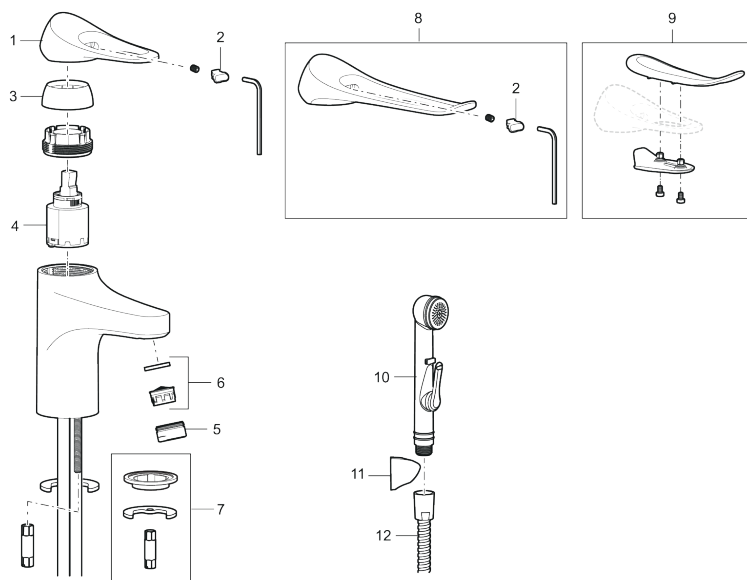

Art.nr: 86500010 RSK: 8278957 Flöde 3 bar: 4,5 l/min
Utförande: Krom

- Kallstartsfunktion
- Mjukstängande med keramisk avstängning
- Inbyggd, lätt omställbar flödesbegränsning och temperaturspär
- Eco Flow (energi- och vattenbesparande strålsamlare)
- Flexibla anslutningsrör i metallspunnen Soft PEX[®], lekande G3/8
- Lead Free (blyfri)
- Ljudklass 1
- Hålmått Ø34–37 mm

Unika egenskaper

Skyddsmodul 

PRODUKTBESKRIVNING

9000XE tvättställsblandare

9000XE Tvättställsblandare är en tvättställsblandare i krom. Den klassiska designen i kombination med en återhållsam vattenförbrukning gör den till det självklara valet i badrummet.

Art.nr: 86500010

RSK: 8278957

Reservdelslista

NR.	ART.NR	RSK	BESKRIVNING
1	S600096	8387022	Spak, komplett, krom
1	S600096.75	8387024	Spak, komplett, borstad krom
2	S600097	8387025	Färgmarkering
3	S600101	8387029	Täckhylsa, krom
3	S600101.75	8387031	Täckhylsa, borstad krom
4	S600100	8387028	Insats, med serviceverktyg, för köksblandare (LEED) och tvättställsblandare
4	S600099	8387027	Insats, utan serviceverktyg, för köksblandare (LEED) och tvättställsblandare
4	S600178	8387036	Insats, med serviceverktyg, för tvättställsblandare med sidohanddusch och spolblandare
4	S600272	8387234	Insats, utan serviceverktyg, för tvättställsblandare med sidohanddusch och spolblandare
5	S600156	8280014	Hylsa M24 utv., 13 mm, krom
5	S600156.75	8280015	Hylsa M24 utv., 13 mm, borstad krom
6	S600072	8281671	Strålsamlarinsats, 3 l/min vid 2–6 bar
6	S600226	8280024	Strålsamlarinsats, 1,7 l/min vid 2–6 bar
7	S600160	8387096	Monteringssats, tvättställsblandare
8	S600175	8387083	Care-spak, komplett
9	S600106	8397001	Care-kit

NR.	ART.NR	RSK	BESKRIVNING
10	S600206	8233049	Självstängande handdusch, krom
11	S600208	8239743	Handduschhållare, krom
12	S600152	8236561	Högtrycksslang, 1,5 m, krom