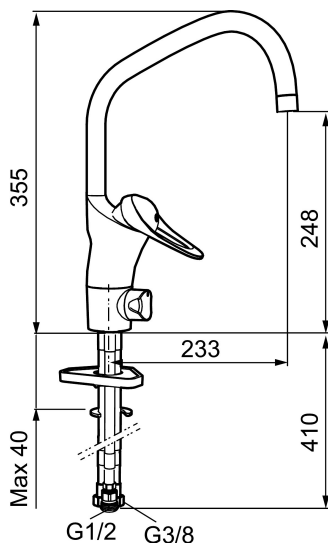

9000E III köksblandare

Köket är den del av hemmet där allt händer. Det är här det lagas, bakas och fejas – varje dag. Då är det viktigt att verktygen håller. Det gäller inte minst kökskranen som ska bekänna färg i många tuffa år. FM Mattsson 9000E gör vad den ska effektivt, gång efter gång utan onödigt slöseri av varmvatten.

Art.nr: 80210010 RSK: 8310180 Flöde 3 bar: 7,6 l/min

Utförande: Krom, ansl. lekande G3/8

- Kallstartsfunktion
- Mjukstängande med keramisk avstängning
- Inbyggd, lätt omställbar flödesbegränsning och temperaturspär
- Eco Flow (energi- och vattenbesparande strålsamlare)
- Hög, svängbar pip. Spärrbricka medföljer för 60°, 85°, 110° eller 360°
- Med inbyggd keramisk avstängning för disk- och tvättmaskin. Omställbar mellan KV och VV, förinställd på KV
- Med Soft PEX®-rör
- Längd anslutningsrör: 410 mm
- Hålmått Ø34–37 mm
- Kan förses med avstängningsventil för bänksmaskin, FMM 5949-1000
- Ytterdiameter fot Ø52 mm
- Skyddsmodul AA avser utloppspip