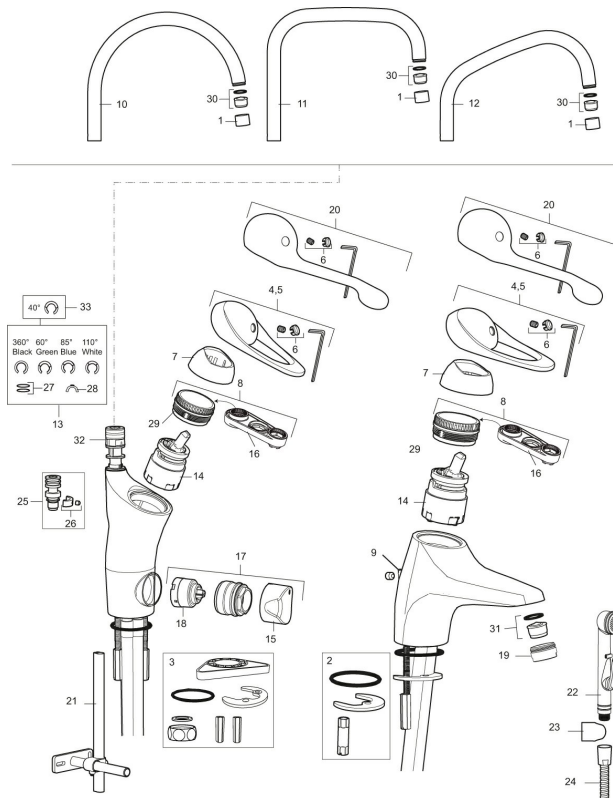

Art.nr: 80210010 RSK: 8310180 Flöde 3 bar: 7,6 l/min

Utförande: Krom, ansl. lekande G3/8

- Kallstartsfunktion
- Mjukstängande med keramisk avstängning
- Inbyggd, lätt omställbar flödesbegränsning och temperaturspär
- Eco Flow (energi- och vattenbesparande strålsamlare)
- Hög, svängbar pip. Spärrbricka medföljer för 60°, 85°, 110° eller 360°
- Med inbyggd keramisk avstängning för disk- och tvättmaskin. Omställbar mellan KV och VV, förinställd på KV
- Med Soft PEX®-rör
- Längd anslutningsrör: 410 mm
- Hålmått Ø34–37 mm
- Kan förses med avstängningsventil för bänksmaskin, FMM 5949-1000
- Ytterdiameter fot Ø52 mm
- Skyddsmodul AA avser utloppspip

Art.nr: 80210010

RSK: 8310180

Reservdelslista

NR.	ART.NR	RSK	BESKRIVNING
1	29142200	8281524	Hylsa M22 inv.
2	39140800	8186891	Monteringssats, tvättställsblandare
3	39142800	8186893	Monteringssats, köksblandare med DM-avst.
4	58500000	8591936	Spak, komplett, längd: 90 mm
5	58501750	8591937	Spak, komplett, längd: 150 mm
6	58510000	8591944	Färgmarkering och fästskruv till spak
7	58520000	8591945	Täckhylsa
8	58530140	8241726	Fästnippel med serviceverktyg
9	58540000	8591940	Kedjefäste
10	58600000	8154074	Utloppspip, C-modell