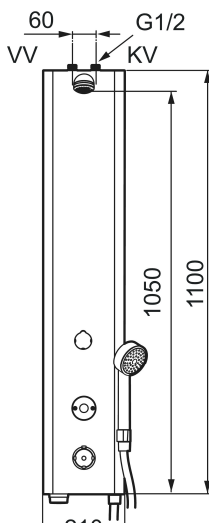

Unikke egenskaber

Tilbageløbssikring 

FM Mattsson tronic termostatisk brusepanel WMS, batteridrift (inkl. batteri)

Artikel-nummer: 95076000 VVS: 723891404

Beskrivelse: Rustfrit utførende, batteridrift, inkl. batteri

- Inkl. håndbruser og bruserslange
- Med termostatisk funktion og mulighed for indstilling af temperatur
- Elektronisk styring.
- Velegnet til svømmehaller, idrætsanlæg og i andre større baderum.
- Konstrueret i en hærværkssikret form.
- Magnetventil og elektronik integreret i det kompakte bruserhoved.
- Bruserstrålen kan vinkles +- 5°
- Flowbegrænser 9 l/min ved 3 bar.
- Eksklusiv tilslutningskobling.
- Pulverlakeret aluminium.