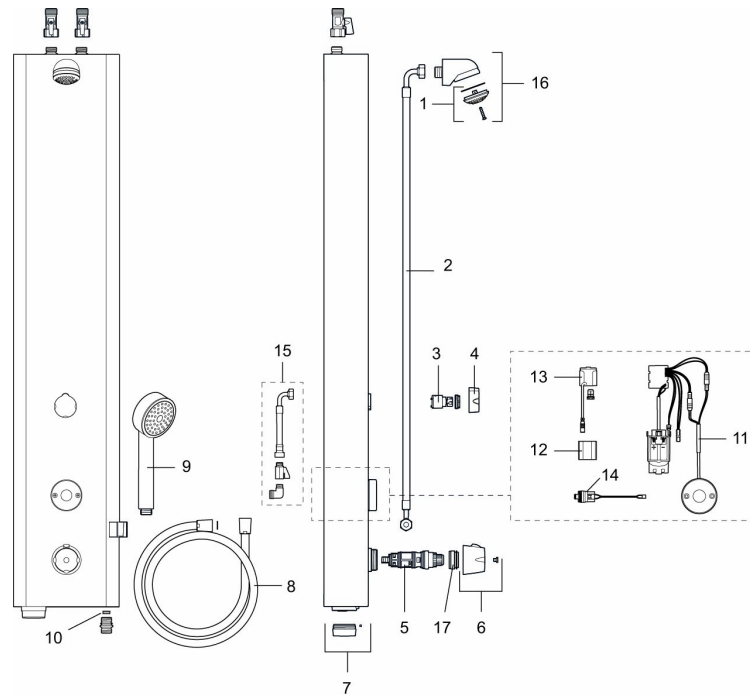

- Inkl. håndbruser og bruserslange
- Med termostatisk funktion og mulighed for indstilling af temperatur
- Elektronisk styring.
- Velegnet til svømmehaller, idrætsanlæg og i andre større baderum.
- Konstrueret i en hærværkssikret form.
- Magnetventil og elektronik integreret i det kompakte bruserhoved.
- Bruserstrålen kan vinkles +- 5°
- Flowbegrænser 9 l/min ved 3 bar.
- Eksklusiv tilslutningskobling.
- Pulverlakeret aluminium.

PRODUKTBESKRIVELSE

FM Mattsson tronic termostatisk brusepanel WMS, batteridrift (inkl. batteri)

Artikel-nummer: 95076000

VVS: 723891404

Reservedelsliste

NR.	FMM-NR	VVS	BESKRIVELSE
1	29182000	723889144	Hovedbruser
2	39090700	723889070	Tilslutningslange, 700 mm
3	59072000	723889290	Insats till omskifter
4	16221700	723889224	Greb til omskifter
5	38607000		Reguleringsindsats, komplet, inkl. serviceværktøj
6	S600222		Temperaturgreb, komplet
7	16222600		Batteridæksel, sort
8	34831750	723889164	Bruseslange, 1,75 m
9	94760900	723889124	Håndbruser
10	29900600	723889106	Flowbegrænser 6 l/min ved 2–6 bar
10	29900900	723889109	Flowbegrænser, 9 l/min ved 2–6 bar
10	29901200	723889112	Flowbegrænser 12 l/min ved 2–6 bar
11	16216500		Elektronikenhed